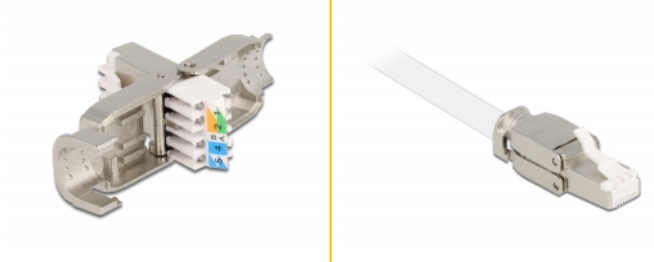

Delock αρσενικό RJ45 Cat.6 STP χωρίς εργαλεία

Περιγραφή

Αυτό το βύσμα RJ45 της Delock μπορεί να χρησιμοποιηθεί για σύνδεση καλωδίων δικτύου. Η εγκατάσταση του βύσματος σε διάφορους τύπους καλωδίου δεν απαιτεί τη χρήση εργαλείων και εξοικονομεί χρόνο.

Αρ. προϊόντος 86926

EAN: 4043619869268

Χώρα προέλευσης: China

Συσκευασία: Τσαντάκι με φερμουάρ

Προδιαγραφές

- Συνδετήρας:
 - 1 x αρσενικό RJ45
 - 1 x Μπλοκ LSA
- Καλώδιο δρομολόγησης 180°
- Θωρακισμένο (STP)
- Προδιαγραφές Cat.6
- Διάταξη ακροδεκτών TIA-568A/B
- Για καλώδια με συμπαγή ή μονόκλωνο αγωγό μήκους έως 0,644 mm (22 - 24 AWG)
- Για διάμετρο καλωδίου από 6,0 - 8,5 χιλ.
- Υλικό: χυτο-πρεσαριστός ψευδάργυρος
- Διαστάσεις (ΜxΠxΥ): περ. 42,2 x 14,4 x 14,4 mm

Περιεχόμενα συσκευασίας

- Βύσμα RJ45

Εικόνες

General

Suitable for conductor gauge:	22 - 24 AWG
-------------------------------	-------------

Interface

Εξωτερικά:	1 x αρσενικό RJ45
Εσωτερικός:	1 x Μπλοκ LSA

Technical characteristics

Category:	Cat.6
-----------	-------

Physical characteristics

Μήκος:	42.2 mm
Width:	14,4 mm
Height:	14,4 mm