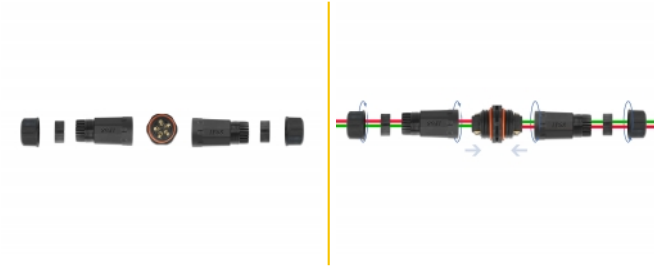

Delock Kültéri kábelkonnektor 5 tűs IP68 vízhatlan, becsavarható, a kábel átmérője 4,5 - 7,5 mm fekete

Leírás

Ez a Delock kábelkonnektor használható elektromos alkalmazások biztonságos és vízhatlan kültéri összekapcsolására. A praktikus kábelkonnektor a kábelek összekapcsolására vagy meghosszabbítására használható.

IP68 por- és vízálló

A kábelkonnektor fokozott védelmet biztosít kosz- és nedvesség ellen a tápkábelek összekapcsolásának kültéri alkalmazásakor.

Tételszám 86915

EAN: 4043619869152

Származási hely: China

Csomag: Zárható műanyag tasak

Műszaki adatok

- Csavaros csatlakozás: 5 tűs
- Mért feszültség: 85 - 260 V
- Védelmi besorolás: IP68
- A kábel átmérője 4,5 - 7,5 mm
- Szilikon tömítőgyűrű, narancssárga
- Működési hőmérséklet: -20 °C ~ 85 °C
- Készült: műanyagból
- Szín: fekete
- Méretek (HxSzxM): kb. 114 x 25 x 25 mm

A csomag tartalma

- Kábelcsatlakozó

Képek

Technical characteristics

Működési hőmérséklet:	-20 °C ~ 85 °C
-----------------------	----------------

Physical characteristics

Készült:	Műanyag
Hosszúság:	114 mm
Width:	25 mm
Height:	25 mm
Szín:	fekete
Kábelátmérő:	4,5 - 7,5 mm