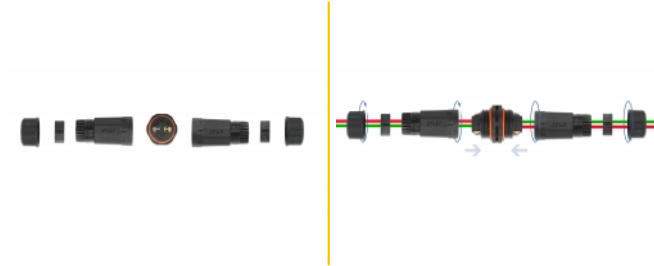

Delock Kültéri kábelkonnektor 2 tűs IP68 vízhatlan, becsavarható, a kábel átmérője 4,5 - 7,5 mm fekete

Leírás

Ez a Delock kábelkonnektor használható elektromos alkalmazások biztonságos és vízhatlan kültéri összekapcsolására. A praktikus kábelkonnektor a kábelek összekapcsolására vagy meghosszabbítására használható.

IP68 por- és vízálló

A kábelkonnektor fokozott védelmet biztosít kosz- és nedvesség ellen a tápkábelek összekapcsolásának kültéri alkalmazásakor.

Tételszám 86912

EAN: 4043619869121

Származási hely: China

Csomag: Zárható műanyag tasak

Műszaki adatok

- Csavaros csatlakozás: 2 tűs
- Mért feszültség: 85 - 260 V
- Védelmi besorolás: IP68
- A kábel átmérője 4,5 - 7,5 mm
- Szilikon tömítőgyűrű, narancssárga
- Működési hőmérséklet: -20 °C ~ 85 °C
- Készült: műanyagból
- Szín: fekete
- Méretek (HxSzxM): kb. 114 x 25 x 25 mm

A csomag tartalma

- Kábelcsatlakozó

Képek

Technical characteristics

Működési hőmérséklet:	-20 °C ~ 85 °C
-----------------------	----------------

Physical characteristics

Készült:	Műanyag
Hosszúság:	114 mm
Width:	25 mm
Height:	25 mm
Szín:	fekete
Kábelátmérő:	4,5 - 7,5 mm