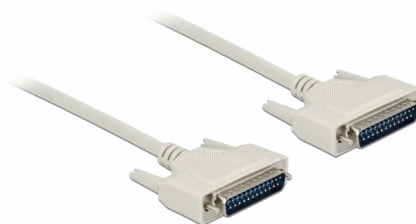

# Delock Cablu serial D-Sub 25 tată la tată, 0,5 m

## Descriere scurta

Acest cablu serial de la Delock este potrivit ca și cablu de conectare pentru diverse dispozitive cu conector D-Sub cu 25 de pini.

0,5 m

**Nr. 86908**

EAN: 4043619869084

Țara de origine: China

Pachet: Pungă din plastic  
cu închidere tip fermoar

## Detalii tehnice

- Conectori:
  - 1 x D-Sub 25 pini tată >
  - 1 x D-Sub, 25 pini tată
- Conector cu șuruburi
- Alocare pin: 1:1
- Grosime cablu: 28 AWG
- Diametru cablu: ca. 7 mm
- Temperatură în stare de funcționare: 0 °C ~ 50 °C
- Rezistența la foc: VW-1
- Lungimea incl. conectori: aprox. 0,5 m
- Culoare: bej