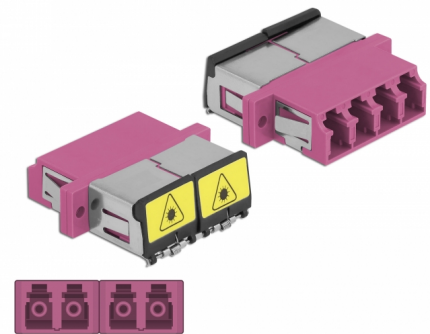

Delock Optisk fiberkopplare med laserskyddsflik LC Quad hona till LC Quad hona multiläge violett

Beskrivning

Med LC Quad-kopplingen från Delock kan optiska fiberanslutningar hane enkelt anslutas till varandra. Kopplingen gör det möjligt att skapa en direktanslutning till den optiska fiberkabeln och passar för enkel montering optiska fiberanslutningslådor, skåp och patchpaneler.

Skyddar mot laserstrålning

Den inbyggda fliken säkerställer skydd mot laserstrålning.

Skydd från dammskydd

Kopplingen är utrustad med ett lämpligt lock för att skydda bussningen från damm och hålla den ren.

Artikelnummer 86906

EAN: 4043619869060

Ursprungsland: China

Paket: Poly bag

Specifikationer

- Anslutning:
 - 1 x LC Quad hona >
 - 1 x LC Quad hona
- För multimodfiber OM4
- Keramisk hylsa
- Med en laserskyddsflik och ett dammskyddslock
- Montering via metallhållare eller skruvar
- 2 x monteringshål
- Monteringshål diameter: 2,3 mm
- Skruvhåldelning: ca 30,7 mm
- Panelutskärning (BxH): ca 26,6 x 9,5 mm
- Driftstemperatur: -20 °C ~ 70 °C
- Material: plast
- Färg: violett
- Mått (LxBxH): ca 29,2 x 25,6 x 9,3 mm

Systemkrav

- En ledig LC Quad-port hane

Paketets innehåll

- LC Quad-koppling

Bilder

Interface

Kontakt 1:	1 x LC Quad hona
Kontakt 2:	1 x LC Quad hona

Technical characteristics