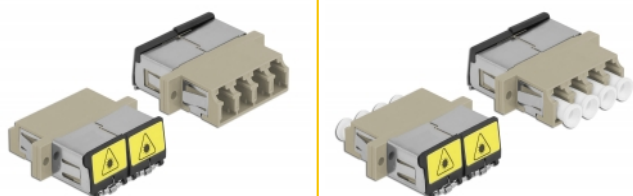

Delock Cuplaj optic din fibre cu protecție laser flip LC Quad mamă la LC Quad mamă Multi-mode, bej

Descriere scurta

Cu acest cuplaj LC Quad de la Delock, conectorii din fibre optice tată se pot conecta cu ușurință între ei. Cuplarea permite conectarea directă la cablul de fibră optică și este potrivit pentru montarea simplă în cutii de conexiuni din fibre optice, dulapuri și panouri tip buzunar.

Protecție împotriva radiațiilor laser

Flip-ul integrat asigură protecția împotriva radiațiilor laser.

Protecție împotriva prafului datorită capacului

Ambreiajul este echipat cu un capac potrivit pentru a proteja manșonul de praf și pentru a-l păstra curat.

Nr. 86904

EAN: 4043619869046

Țara de origine: China

Pachet: Pungă din plastic
cu închidere tip fermoar

Detalii tehnice

- Conectori:
 - 1 x LC Quad mamă >
 - 1 x LC Quad mamă
- Pentru fibră multi-mod OM1 / OM2
- Manșon din ceramică
- Cu laser de protecție flip și un capac de protecție împotriva prafului
- Montare prin suport metalic sau șuruburi
- 2 găuri de montare
- Diametrul orificiului de montare: 2,3 mm
- Distanță orificiu șurub: cca 30,7 mm
- Decupaj panou (LxÎ): aprox. 26,6 x 9,5 mm
- Temperatură în stare de funcționare: -20 °C ~ 70 °C
- Material: plastic
- Culoare: bej
- Dimensiunii (LxÎxÎ): aprox. 29,2 x 25,6 x 9,3 mm

Cerinte de sistem

- Un port tată LC Quad liber

Pachetul contine

- ambreiaje LC Quad

Imagini

Interface

Conector 1:	1 x LC Quad mamă
Conector 2:	1 x LC Quad mamă

Technical characteristics