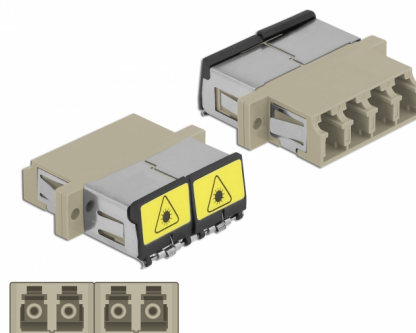

Delock Cuplaj optic din fibre cu protecție laser flip LC Quad mamă la LC Quad mamă Multi-mode, bej

Descriere scurta

Cu acest cuplaj LC Quad de la Delock, conectorii din fibre optice tată se pot conecta cu ușurință între ei. Cuplarea permite conectarea directă la cablul de fibră optică și este potrivit pentru montarea simplă în cutii de conexiuni din fibre optice, dulapuri și panouri tip buzunar.

Protecție împotriva radiațiilor laser

Flip-ul integrat asigură protecția împotriva radiațiilor laser.

Protecție împotriva prafului datorită capacului

Ambreiajul este echipat cu un capac potrivit pentru a proteja manșonul de praf și pentru a-l păstra curat.

Nr. 86904

EAN: 4043619869046

Țara de origine: China

Pachet: Pungă din plastic
cu închidere tip fermoar

Detalii tehnice

- Conectori:
 - 1 x LC Quad mamă >
 - 1 x LC Quad mamă
- Pentru fibră multi-mod OM1 / OM2
- Manșon din ceramică
- Cu laser de protecție flip și un capac de protecție împotriva prafului
- Montare prin suport metalic sau șuruburi
- 2 găuri de montare
- Diametrul orificiului de montare: 2,3 mm
- Distanță orificiu șurub: cca 30,7 mm
- Decupaj panou (LxÎ): aprox. 26,6 x 9,5 mm
- Temperatură în stare de funcționare: -20 °C ~ 70 °C
- Material: plastic
- Culoare: bej
- Dimensiunii (LxÎxÎ): aprox. 29,2 x 25,6 x 9,3 mm

Cerinte de sistem

- Un port tată LC Quad liber

Pachetul contine

- ambreiaje LC Quad

Imagini

Interface

Conector 1:	1 x LC Quad mamă
Conector 2:	1 x LC Quad mamă

Technical characteristics