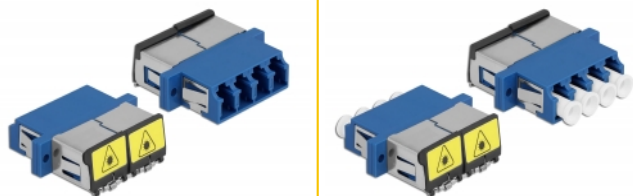

Delock Cuplaj optic din fibre cu protecție laser flip LC Quad mamă la LC Quad mamă Single-mode, albastru

Descriere scurta

Cu acest cuplaj LC Quad de la Delock, conectorii din fibre optice tată se pot conecta cu ușurință între ei. Cuplarea permite conectarea directă la cablul de fibră optică și este potrivit pentru montarea simplă în cutii de conexiuni din fibre optice, dulapuri și panouri tip buzunar.

Protecție împotriva radiațiilor laser

Flip-ul integrat asigură protecția împotriva radiațiilor laser.

Protecție împotriva prafului datorită capacului

Ambreiajul este echipat cu un capac potrivit pentru a proteja manșonul de praf și pentru a-l păstra curat.

**Nr. 86903**

EAN: 4043619869039

Țara de origine: China

Pachet: Pungă din plastic
cu închidere tip fermoar

Detalii tehnice

- Conectori:
 - 1 x LC Quad mamă >
 - 1 x LC Quad mamă
- Pentru fibră multi-mod
- Manșon din ceramică
- Cu laser de protecție flip și un capac de protecție împotriva prafului
- Montare prin suport metalic sau șuruburi
- 2 găuri de montare
- Diametrul orificiului de montare: 2,3 mm
- Distanță orificiu șurub: cca 30,7 mm
- Decupaj panou (LxÎ): aprox. 26,6 x 9,5 mm
- Temperatură în stare de funcționare: -20 °C ~ 70 °C
- Material: plastic
- Culoare: albastru
- Dimensiunii (LxÎxÎ): aprox. 29,2 x 25,6 x 9,3 mm

Cerinte de sistem

- Un port tată LC Quad liber

Pachetul contine

- ambreiaje LC Quad

Imagini

Interface

Conector 1:	1 x LC Quad mamă
Conector 2:	1 x LC Quad mamă

Technical characteristics