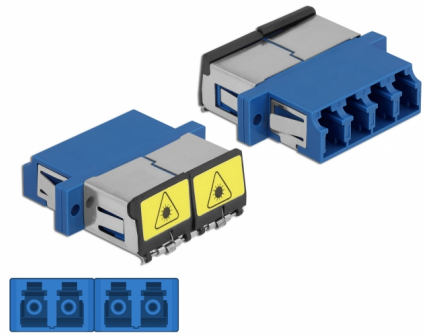

Delock Cuplaj optic din fibre cu protecție laser flip LC Quad mamă la LC Quad mamă Single-mode, albastru

Descriere scurta

Cu acest cuplaj LC Quad de la Delock, conectorii din fibre optice tată se pot conecta cu ușurință între ei. Cuplarea permite conectarea directă la cablul de fibră optică și este potrivit pentru montarea simplă în cutii de conexiuni din fibre optice, dulapuri și panouri tip buzunar.

Protecție împotriva radiațiilor laser

Flip-ul integrat asigură protecția împotriva radiațiilor laser.

Protecție împotriva prafului datorită capacului

Ambreiajul este echipat cu un capac potrivit pentru a proteja manșonul de praf și pentru a-l păstra curat.

**Nr. 86903**

EAN: 4043619869039

Țara de origine: China

Pachet: Pungă din plastic
cu închidere tip fermoar

Detalii tehnice

- Conectori:
 - 1 x LC Quad mamă >
 - 1 x LC Quad mamă
- Pentru fibră multi-mod
- Manșon din ceramică
- Cu laser de protecție flip și un capac de protecție împotriva prafului
- Montare prin suport metalic sau șuruburi
- 2 găuri de montare
- Diametrul orificiului de montare: 2,3 mm
- Distanță orificiu șurub: cca 30,7 mm
- Decupaj panou (LxÎ): aprox. 26,6 x 9,5 mm
- Temperatură în stare de funcționare: -20 °C ~ 70 °C
- Material: plastic
- Culoare: albastru
- Dimensiunii (LxÎxÎ): aprox. 29,2 x 25,6 x 9,3 mm

Cerinte de sistem

- Un port tată LC Quad liber

Pachetul contine

- ambreiaje LC Quad

Imagini

Interface

Conector 1:	1 x LC Quad mamă
Conector 2:	1 x LC Quad mamă

Technical characteristics