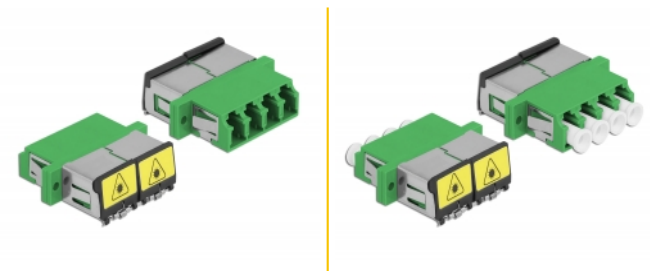

- En ledig LC Quad-port hane

Paketets innehåll

- LC Quad-koppling

Bilder