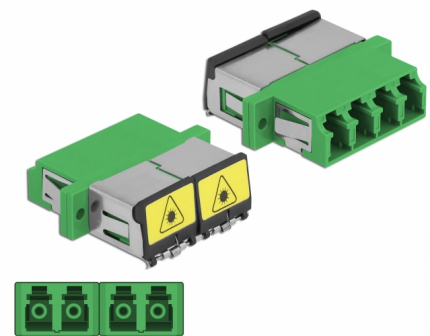

## Beskrivning

Med LC Quad-kopplingen från Delock kan optiska fiberanslutningar hane enkelt anslutas till varandra. Kopplingen gör det möjligt att skapa en direktanslutning till den optiska fiberkabeln och passar för enkel montering optiska fiberanslutningslådor, skåp och patchpaneler.

### Skyddar mot laserstrålning

Den inbyggda fliken säkerställer skydd mot laserstrålning.

### Skydd från dammskydd

Kopplingen är utrustad med ett lämpligt lock för att skydda bussningen från damm och hålla den ren.

**Artikelnummer 86902**

EAN: 4043619869022

Ursprungsland: China

Paket: Zippåse

## Specifikationer

- Anslutning:
  - 1 x LC Quad hona >
  - 1 x LC Quad hona
- För singlemodfiber
- Keramisk hylsa
- Med en laserskyddsflik och ett dammskyddslock
- Montering via metallhållare eller skruvar
- 2 x monteringshål
- Monteringshål diameter: 2,3 mm
- Skruvhåldelning: ca 30,7 mm
- Panelutskärning (BxH): ca 26,6 x 9,5 mm
- Driftstemperatur: -20 °C ~ 70 °C
- Material: plast
- Färg: grön
- Mått (LxBxH): ca 29,2 x 25,6 x 9,3 mm