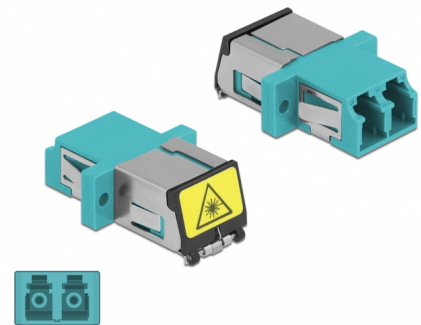

## Beskrivning

Med LC Duplex-kopplingen från Delock kan optiska fiberanslutningar hane enkelt anslutas till varandra. Kopplingen gör det möjligt att skapa en direktanslutning till den optiska fiberkabeln och passar för enkel montering optiska fiberanslutningslådor, skåp och patchpaneler.

### Skyddar mot laserstrålning

Den inbyggda fliken säkerställer skydd mot laserstrålning.

### Skydd från dammskydd

Kopplingen är utrustad med ett lämpligt lock för att skydda bussningen från damm och hålla den ren.

**Artikelnummer 86900**

EAN: 4043619869008

Ursprungsland: China

Paket: Zippåse

## Specifikationer

- Anslutning:
  - 1 x LC Duplex hona >
  - 1 x LC Duplex hona
- För multimodfiber OM3
- Keramisk hylsa
- Med en laserskyddsflik och ett dammskyddslock
- Montering via metallhållare eller skruvar
- 2 x monteringshål
- Monteringshål diameter: 2,3 mm
- Skruvhåldelning: ca 18 mm
- Panelutskärning (BxH): ca 13,4 x 9,5 mm
- Driftstemperatur: -20 °C ~ 70 °C
- Material: plast
- Färg: aqua
- Mått (LxBxH): ca 29,2 x 12,7 x 9,3 mm