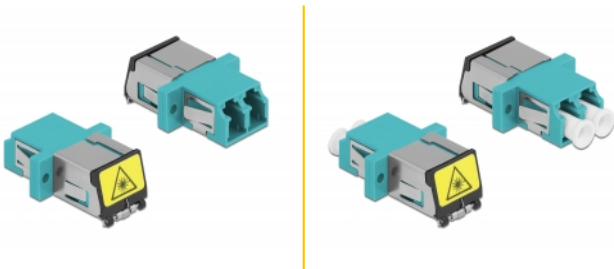

- En ledig LC Duplex-port hane

Paketets innehåll

- LC Duplex-koppling

Bilder