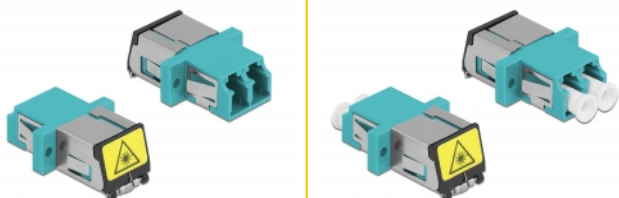

- Un port tată LC Duplex liber

Pachetul contine

- ambreiaje LC Duplex

Imagini