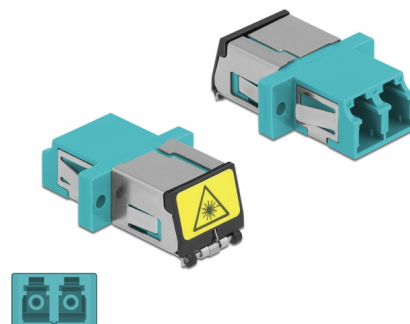

Delock Cuplaj optic din fibre cu protecție laser flip LC Duplex mamă la LC Duplex mamă Multi-mode, aqua

Descriere scurta

Cu acest cuplaj LC Duplex de la Delock, conectorii din fibre optice tată se pot conecta cu ușurință între ei. Cuplarea permite conectarea directă la cablul de fibră optică și este potrivit pentru montarea simplă în cutii de conexiuni din fibre optice, dulapuri și panouri tip buzunar.

Protecție împotriva radiațiilor laser

Flip-ul integrat asigură protecția împotriva radiațiilor laser.

Protecție împotriva prafului datorită capacului

Ambreiajul este echipat cu un capac potrivit pentru a proteja manșonul de praf și pentru a-l păstra curat.

Nr. 86900

EAN: 4043619869008

Țara de origine: China

Pachet: Pungă din plastic
cu închidere tip fermoar

Detalii tehnice

- Conectori:
  - 1 x LC Duplex mamă >
  - 1 x LC Duplex mamă
- Pentru fibră multi-mod OM3
- Manșon din ceramică
- Cu laser de protecție flip și un capac de protecție împotriva prafului
- Montare prin suport metalic sau șuruburi
- 2 găuri de montare
- Diametrul orificiului de montare: 2,3 mm
- Distanță orificiu șurub: cca 18 mm
- Decupaj panou (LxÎ): aprox. 13,4 x 9,5 mm
- Temperatură în stare de funcționare: -20 °C ~ 70 °C
- Material: plastic
- Culoare: aqua
- Dimensiunii (LxÎxI): aprox. 29,2 x 12,7 x 9,3 mm

Cerinte de sistem