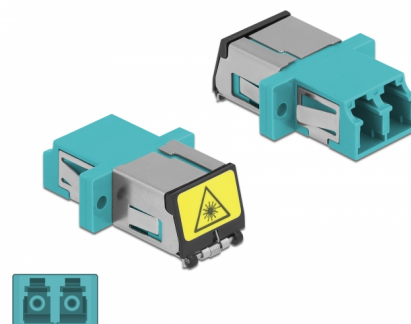

Delock Accoppiatore in fibra ottica con protezione laser flip LC Duplex femmina per LC Duplex femmina multimodale azzurro

Descrizione

Con questo accoppiamento LC Duplex Delock, due connettori maschio in fibra ottica possono essere facilmente collegati tra loro. L'accoppiamento consente un collegamento diretto al cavo in fibra ottica ed è adatto a un semplice montaggio in scatole di connessione in fibra ottica, armadietti e pannelli patch.

Protezione contro le radiazioni laser

Il flip integrato garantisce la protezione contro le radiazioni laser.

Protezione con copertura antipolvere

L'accoppiamento è dotato di un apposito cappuccio per proteggere il manicotto dalla polvere e mantenerlo pulito.

Articolo n. 86900

EAN: 4043619869008

Paese di origine: China

Pacchetto: Sacchetto in plastica con cerniera

Dettagli tecnici

- Connettori:
  - 1 x LC Duplex femmina >
  - 1 x LC Duplex femmina
- Per fibra a più modalità OM3
- Manicotto in ceramica
- Con flip di protezione laser e cappuccio di protezione antipolvere
- Montaggio tramite supporto metallico o viti
- 2 x fori di montaggio
- Diametro foro di montaggio: 2,3 mm
- Passo del foro per vite: circa 18 mm
- Scasso del pannello (LxA): ca. 13,4 x 9,5 mm
- Temperatura di esercizio: -20 °C ~ 70 °C
- Materiale: plastica
- Colore: azzurro
- Dimensioni (LxPxA): ca. 29,2 x 12,7 x 9,3 mm