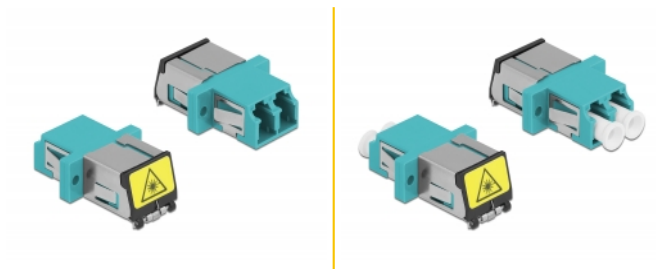

Requisiti di sistema

- Una porta LC Duplex femmina libera

Contenuto della confezione

- attacco LC Duplex

Immagini