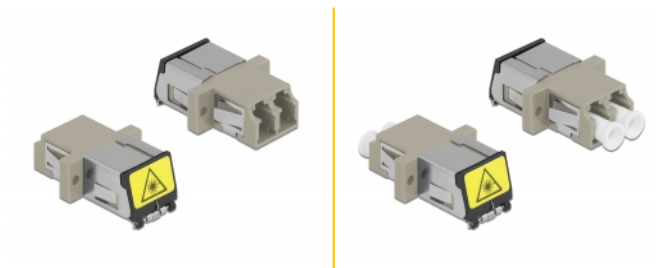

Delock Optisk fiberkopplare med laserskyddsflik LC Duplex hona till LC Duplex hona multiläge beige

Beskrivning

Med LC Duplex-kopplingen från Delock kan optiska fiberanslutningar hane enkelt anslutas till varandra. Kopplingen gör det möjligt att skapa en direktanslutning till den optiska fiberkabeln och passar för enkel montering optiska fiberanslutningslådor, skåp och patchpaneler.

Skyddar mot laserstrålning

Den inbyggda fliken säkerställer skydd mot laserstrålning.

Skydd från dammskydd

Kopplingen är utrustad med ett lämpligt lock för att skydda bussningen från damm och hålla den ren.

Artikelnummer 86899

EAN: 4043619868995

Ursprungsland: China

Paket: Zippåse

Specifikationer

- Anslutning:
 - 1 x LC Duplex hona >
 - 1 x LC Duplex hona
- För multimodfiber OM1 / OM2
- Keramisk hylsa
- Med en laserskyddsflik och ett dammskyddslock
- Montering via metallhållare eller skruvar
- 2 x monteringshål
- Monteringshål diameter: 2,3 mm
- Skruvhåldelning: ca 18 mm
- Panelutskärning (BxH): ca 13,4 x 9,5 mm
- Driftstemperatur: -20 °C ~ 70 °C
- Material: plast
- Färg: beige
- Mått (LxBxH): ca 29,2 x 12,7 x 9,3 mm

Systemkrav

- En ledig LC Duplex-port hane

Paketets innehåll

- LC Duplex-koppling

Bilder

Interface

Kontakt 1:	1 x LC Duplex hona
Kontakt 2:	1 x LC Duplex hona

Technical characteristics