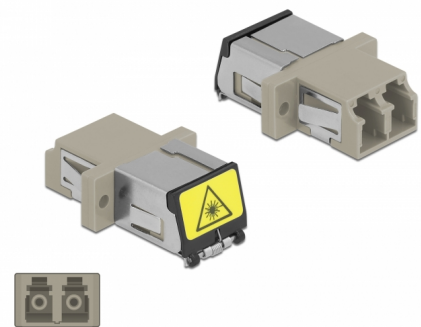

Delock Optisk fiberkopplare med laserskyddsflik LC Duplex hona till LC Duplex hona multiläge beige

Beskrivning

Med LC Duplex-kopplingen från Delock kan optiska fiberanslutningar hane enkelt anslutas till varandra. Kopplingen gör det möjligt att skapa en direktanslutning till den optiska fiberkabeln och passar för enkel montering optiska fiberanslutningslådor, skåp och patchpaneler.

Skyddar mot laserstrålning

Den inbyggda fliken säkerställer skydd mot laserstrålning.

Skydd från dammskydd

Kopplingen är utrustad med ett lämpligt lock för att skydda bussningen från damm och hålla den ren.

Artikelnummer 86899

EAN: 4043619868995

Ursprungsland: China

Paket: Zippåse

Specifikationer

- Anslutning:
 - 1 x LC Duplex hona >
 - 1 x LC Duplex hona
- För multimodfiber OM1 / OM2
- Keramisk hylsa
- Med en laserskyddsflik och ett dammskyddslock
- Montering via metallhållare eller skruvar
- 2 x monteringshål
- Monteringshål diameter: 2,3 mm
- Skruvhåldelning: ca 18 mm
- Panelutskärning (BxH): ca 13,4 x 9,5 mm
- Driftstemperatur: -20 °C ~ 70 °C
- Material: plast
- Färg: beige
- Mått (LxBxH): ca 29,2 x 12,7 x 9,3 mm

Driftstemperatur:	-20 °C ~ 70 °C
-------------------	----------------

Physical characteristics

Material:	Plast
Längd:	29.2 mm
Width:	12,7 mm
Height:	9,3 mm
Färg:	beige