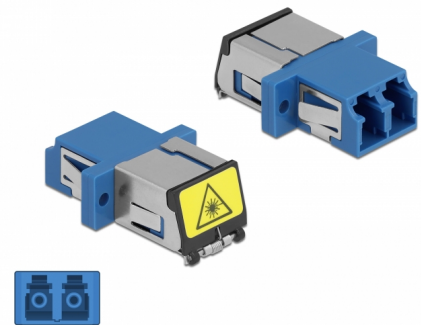

Delock Optisk fiberkopplare med laserskyddsflik LC Duplex hona till LC Duplex hona singelläge blå

Beskrivning

Med LC Duplex-kopplingen från Delock kan optiska fiberanslutningar hane enkelt anslutas till varandra. Kopplingen gör det möjligt att skapa en direktanslutning till den optiska fiberkabeln och passar för enkel montering optiska fiberanslutningslådor, skåp och patchpaneler.

Skyddar mot laserstrålning

Den inbyggda fliken säkerställer skydd mot laserstrålning.

Skydd från dammskydd

Kopplingen är utrustad med ett lämpligt lock för att skydda bussningen från damm och hålla den ren.

Artikelnummer 86898

EAN: 4043619868988

Ursprungsland: China

Paket: Zippåse

Specifikationer

- Anslutning:
 - 1 x LC Duplex hona >
 - 1 x LC Duplex hona
- För singlemodfiber
- Keramisk hylsa
- Med en laserskyddsflik och ett dammskyddslock
- Montering via metallhållare eller skruvar
- 2 x monteringshål
- Monteringshål diameter: 2,3 mm
- Skruvhåldelning: ca 18 mm
- Panelutskärning (BxH): ca 13,4 x 9,5 mm
- Driftstemperatur: -20 °C ~ 70 °C
- Material: plast
- Färg: blå
- Mått (LxBxH): ca 29,2 x 12,7 x 9,3 mm

Systemkrav

- En ledig LC Duplex-port hane

Paketets innehåll

- LC Duplex-koppling

Bilder

Interface

| | |
|------------|--------------------|
| Kontakt 1: | 1 x LC Duplex hona |
| Kontakt 2: | 1 x LC Duplex hona |