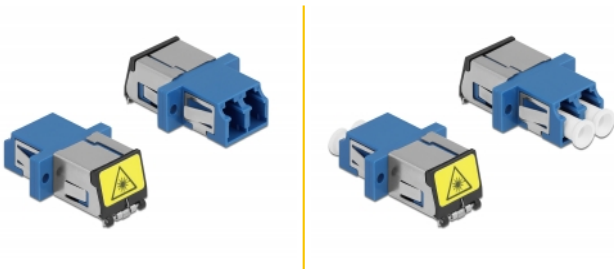

Delock Optisk fiberkopplare med laserskyddsflik LC Duplex hona till LC Duplex hona singelläge blå

Beskrivning

Med LC Duplex-kopplingen från Delock kan optiska fiberanslutningar hane enkelt anslutas till varandra. Kopplingen gör det möjligt att skapa en direktanslutning till den optiska fiberkabeln och passar för enkel montering optiska fiberanslutningslådor, skåp och patchpaneler.

Skyddar mot laserstrålning

Den inbyggda fliken säkerställer skydd mot laserstrålning.

Skydd från dammskydd

Kopplingen är utrustad med ett lämpligt lock för att skydda bussningen från damm och hålla den ren.

Artikelnummer 86898

EAN: 4043619868988

Ursprungsland: China

Paket: Zippåse

Specifikationer

- Anslutning:
 - 1 x LC Duplex hona >
 - 1 x LC Duplex hona
- För singlemodfiber
- Keramisk hylsa
- Med en laserskyddsflik och ett dammskyddslock
- Montering via metallhållare eller skruvar
- 2 x monteringshål
- Monteringshål diameter: 2,3 mm
- Skruvhåldelning: ca 18 mm
- Panelutskärning (BxH): ca 13,4 x 9,5 mm
- Driftstemperatur: -20 °C ~ 70 °C
- Material: plast
- Färg: blå
- Mått (LxBxH): ca 29,2 x 12,7 x 9,3 mm

Systemkrav

- En ledig LC Duplex-port hane

Paketets innehåll

- LC Duplex-koppling

Bilder

Interface

| | |
|------------|--------------------|
| Kontakt 1: | 1 x LC Duplex hona |
| Kontakt 2: | 1 x LC Duplex hona |