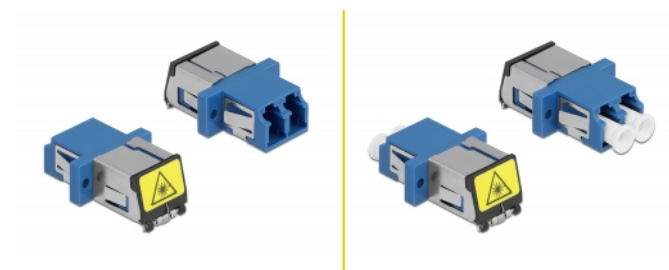

Systemové požadavky

- Volný port LC Duplex samec

Obsah balení

- spojky LC Duplex vazební šlen

Příslušenství