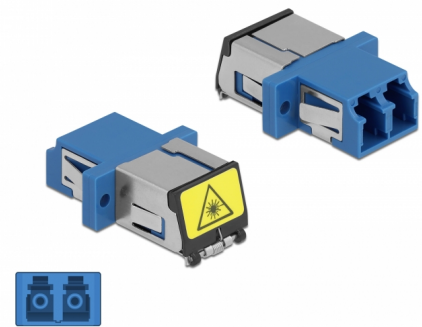

Delock Optická spojka ze zásuvky s ochrannou klapkou proti laseru LC Duplex na zásuvku LC Duplex, Single-mode, modrá

Popis

S touto spojkou LC Duplex značky Delock lze snadno navzájem propojit dva zástrčkové konektory optických kabelů. Tato spojka umožňuje přímé připojení k optickému kabelu a je vhodná pro snadnou montáž do optických spojovacích skříní, skříněk a propojovacích panelů.

Ochrana proti laserovému záření

Integrovaná klapka zaručuje ochranu proti laserovému záření.

Ochrana protiprachovým krytem

Tato spojka je vybavena vhodnou čepičkou na ochranu objímky proti prachu a k zajištění její čistoty.

Číslo produktu 86898

EAN: 4043619868988

Země původu: China

Balení: Plastová taška se zipem

Technické detaily

- Konektor:
  - 1 x LC Duplex samice >
  - 1 x LC Duplex samice
- Pro Single mód optiku
- Keramická objímka
- S laserovou ochrannou klapkou a protiprachovou ochrannou čepičkou
- Montáž prostřednictvím kovového držáku nebo šroubů
- 2 x montážní díry
- Průměr montážní díry: 2,3 mm
- Rozteč otvorů pro šroub: ca. 18 mm
- Výřez v panelu (ŠxV): cca. 13,4 x 9,5 mm
- Provozní teplota: -20 °C ~ 70 °C
- Materiál: plast
- Barva: modrý
- Rozměry (DxŠxV): cca. 29,2 x 12,7 x 9,3 mm