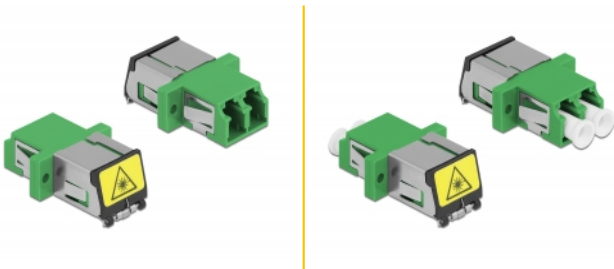

- En ledig LC Duplex-port hane

Paketets innehåll

- LC Duplex-koppling

Bilder