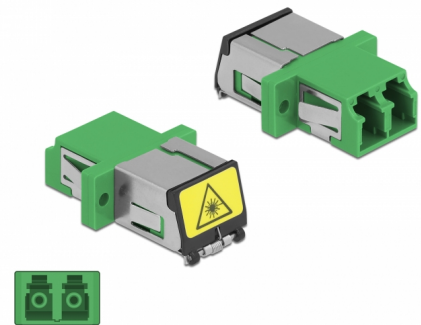

## Beskrivning

Med LC Duplex-kopplingen från Delock kan optiska fiberanslutningar hane enkelt anslutas till varandra. Kopplingen gör det möjligt att skapa en direktanslutning till den optiska fiberkabeln och passar för enkel montering optiska fiberanslutningslådor, skåp och patchpaneler.

### Skyddar mot laserstrålning

Den inbyggda fliken säkerställer skydd mot laserstrålning.

### Skydd från dammskydd

Kopplingen är utrustad med ett lämpligt lock för att skydda bussningen från damm och hålla den ren.

**Artikelnummer 86897**

EAN: 4043619868971

Ursprungsland: China

Paket: Poly bag

## Specifikationer

- Anslutning:
  - 1 x LC Duplex hona >
  - 1 x LC Duplex hona
- För singlemodfiber
- Keramisk hylsa
- Med en laserskyddsflik och ett dammskyddslock
- Montering via metallhållare eller skruvar
- 2 x monteringshål
- Monteringshål diameter: 2,3 mm
- Skruvhåldelning: ca 18 mm
- Panelutskärning (BxH): ca 13,4 x 9,5 mm
- Driftstemperatur: -20 °C ~ 70 °C
- Material: plast
- Färg: grön
- Mått (LxBxH): ca 29,2 x 12,7 x 9,3 mm