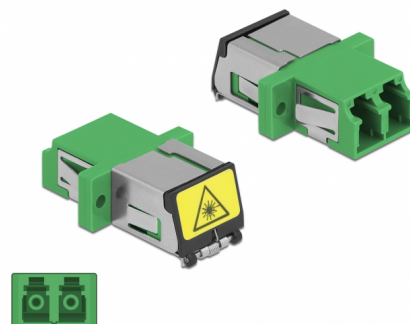

Delock Cuplaj optic din fibre cu protecție laser flip LC Duplex mamă la LC Duplex mamă Single-mode, verde

Descriere scurta

Cu acest cuplaj LC Duplex de la Delock, conectorii din fibre optice tată se pot conecta cu ușurință între ei. Cuplarea permite conectarea directă la cablul de fibră optică și este potrivit pentru montarea simplă în cutii de conexiuni din fibre optice, dulapuri și panouri tip buzunar.

Protecție împotriva radiațiilor laser

Flip-ul integrat asigură protecția împotriva radiațiilor laser.

Protecție împotriva prafului datorită capacului

Ambreiajul este echipat cu un capac potrivit pentru a proteja manșonul de praf și pentru a-l păstra curat.

**Nr. 86897**

EAN: 4043619868971

Țara de origine: China

Pachet: Poly bag

Detalii tehnice

- Conectori:
 - 1 x LC Duplex mamă >
 - 1 x LC Duplex mamă
- Pentru fibră multi-mod
- Manșon din ceramică
- Cu laser de protecție flip și un capac de protecție împotriva prafului
- Montare prin suport metalic sau șuruburi
- 2 găuri de montare
- Diametrul orificiului de montare: 2,3 mm
- Distanță orificiu șurub: cca 18 mm
- Decupaj panou (LxÎ): aprox. 13,4 x 9,5 mm
- Temperatură în stare de funcționare: -20 °C ~ 70 °C
- Material: plastic
- Culoare: verde
- Dimensiunii (LxÎxI): aprox. 29,2 x 12,7 x 9,3 mm

Temperatură în stare de funcționare:	-20 °C ~ 70 °C
--------------------------------------	----------------

Physical characteristics

Material:	Plastic
Lungime:	29.2 mm
Width:	12,7 mm
Height:	9,3 mm
Colour:	verde