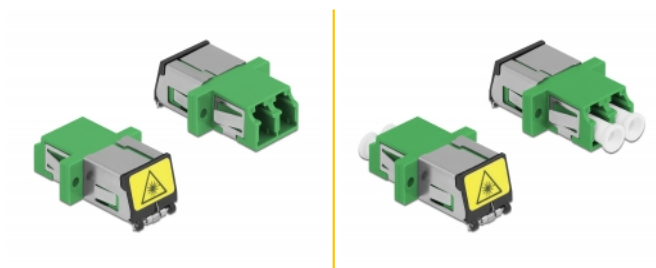

Delock Cuplaj optic din fibre cu protecție laser flip LC Duplex mamă la LC Duplex mamă Single-mode, verde

Descriere scurta

Cu acest cuplaj LC Duplex de la Delock, conectorii din fibre optice tată se pot conecta cu ușurință între ei. Cuplarea permite conectarea directă la cablul de fibră optică și este potrivit pentru montarea simplă în cutii de conexiuni din fibre optice, dulapuri și panouri tip buzunar.

Protecție împotriva radiațiilor laser

Flip-ul integrat asigură protecția împotriva radiațiilor laser.

Protecție împotriva prafului datorită capacului

Ambreiajul este echipat cu un capac potrivit pentru a proteja manșonul de praf și pentru a-l păstra curat.

**Nr. 86897**

EAN: 4043619868971

Țara de origine: China

Pachet: Poly bag

Detalii tehnice

- Conectori:
 - 1 x LC Duplex mamă >
 - 1 x LC Duplex mamă
- Pentru fibră multi-mod
- Manșon din ceramică
- Cu laser de protecție flip și un capac de protecție împotriva prafului
- Montare prin suport metalic sau șuruburi
- 2 găuri de montare
- Diametrul orificiului de montare: 2,3 mm
- Distanță orificiu șurub: cca 18 mm
- Decupaj panou (LxÎ): aprox. 13,4 x 9,5 mm
- Temperatură în stare de funcționare: -20 °C ~ 70 °C
- Material: plastic
- Culoare: verde
- Dimensiunii (LxÎxI): aprox. 29,2 x 12,7 x 9,3 mm

Cerinte de sistem

- Un port tată LC Duplex liber

Pachetul contine

- ambreiaje LC Duplex

Imagini

Interface

Conector 1:	1 x LC Duplex mamă
Conector 2:	1 x LC Duplex mamă

Technical characteristics