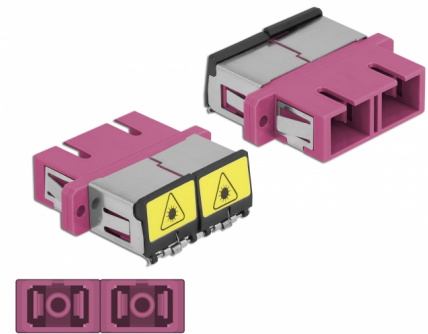

Delock Coupleur de fibre optique de protection laser SC Duplex femelle à SC Duplex femelle Multimode, violet

Description

Avec ce couplage SC Duplex de Delock, les connecteurs mâles de fibre optique peuvent être facilement branchés l'un à l'autre. Le couplage permet une connexion directe au câble en fibre optique et il est approprié pour le montage simple de boîtiers de connexion de fibre optique, des armoires et des panneaux de raccordement.

Protection contre la radiation laser

Le volet intégré assure la protection contre la radiation laser.

Protection avec un capot contre la poussière

Le coupleur est muni d'un capot adapté pour protéger le manchon contre la poussière et le garder propre.

N° produit 86896

EAN: 4043619868964

Pays d'origine: China

Emballage: Sac polyvalent à fermeture éclair

Détails techniques

- Connecteurs :
 - 1 x SC Duplex femelle >
 - 1 x SC Duplex femelle
- Pour fibre multi-mode OM4
- Manchon en céramique
- Avec un volet de protection laser et un capot de protection contre la poussière
- Montage via des rétenteurs métalliques ou des vis
- 2 orifices de montage
- Diamètre d'orifice de montage : 2,4 mm
- Pas du trou de vis : env. 30,7 mm
- Découpe du panneau (LxH) : env. 26,6 x 9,5 mm
- Température de fonctionnement : -20 °C ~ 70 °C
- Matériaux : plastique
- Couleur : violet
- Dimensions (LxlxH) : env. 34,7 x 25,6 x 9,3 mm

Température de fonctionnement :	-20 °C ~ 70 °C
---------------------------------	----------------

Physical characteristics

Matériaux:	Plastique
Longueur:	34,7 mm
Width:	25,6 mm
Height:	9,3 mm
Couleur:	violet