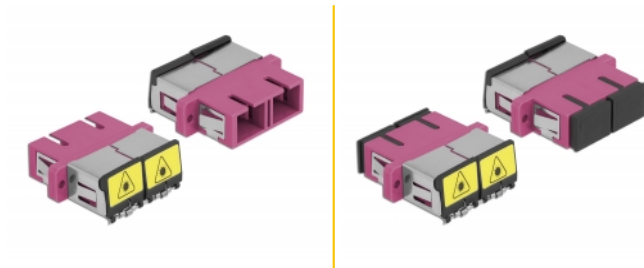

Delock Coupleur de fibre optique de protection laser SC Duplex femelle à SC Duplex femelle Multimode, violet

Description

Avec ce couplage SC Duplex de Delock, les connecteurs mâles de fibre optique peuvent être facilement branchés l'un à l'autre. Le couplage permet une connexion directe au câble en fibre optique et il est approprié pour le montage simple de boîtiers de connexion de fibre optique, des armoires et des panneaux de raccordement.

Protection contre la radiation laser

Le volet intégré assure la protection contre la radiation laser.

Protection avec un capot contre la poussière

Le coupleur est muni d'un capot adapté pour protéger le manchon contre la poussière et le garder propre.

N° produit 86896

EAN: 4043619868964

Pays d'origine: China

Emballage: Sac polyvalent à fermeture éclair

Détails techniques

- Connecteurs :
 - 1 x SC Duplex femelle >
 - 1 x SC Duplex femelle
- Pour fibre multi-mode OM4
- Manchon en céramique
- Avec un volet de protection laser et un capot de protection contre la poussière
- Montage via des rétenteurs métalliques ou des vis
- 2 orifices de montage
- Diamètre d'orifice de montage : 2,4 mm
- Pas du trou de vis : env. 30,7 mm
- Découpe du panneau (LxH) : env. 26,6 x 9,5 mm
- Température de fonctionnement : -20 °C ~ 70 °C
- Matériaux : plastique
- Couleur : violet
- Dimensions (LxlxH) : env. 34,7 x 25,6 x 9,3 mm

Configuration système requise

- Un port SC Duplex mâle libre

Contenu de l'emballage

- coupleurs SC Duplex

Image

Interface

Connecteur 1:	1 x SC Duplex femelle
Connecteur 2:	1 x SC Duplex femelle

Technical characteristics