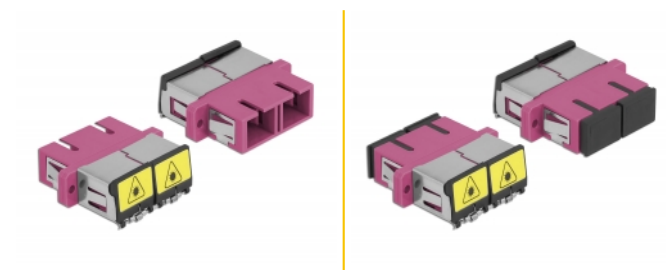

Delock Optická spojka ze zásuvky s ochrannou klapkou proti laseru SC Duplex na zásuvku SC Duplex, Multi-mode, fialová

Popis

S touto spojkou SC Duplex značky Delock lze snadno navzájem propojit dva zástrčkové konektory optických kabelů. Tato spojka umožňuje přímé připojení k optickému kabelu a je vhodná pro snadnou montáž do optických spojovacích skříní, skříněk a propojovacích panelů.

Ochrana proti laserovému záření

Integrovaná klapka zaručuje ochranu proti laserovému záření.

Ochrana protiprachovým krytem

Tato spojka je vybavena vhodnou čepičkou na ochranu objímky proti prachu a k zajištění její čistoty.

Číslo produktu 86896

EAN: 4043619868964

Země původu: China

Balení: Plastová taška se zipem

Technické detaily

- Konektor:
 - 1 x SC Duplex samice >
 - 1 x SC Duplex samice
- Pro Multimód optiku OM4
- Keramická objímka
- S laserovou ochrannou klapkou a protiprachovou ochrannou čepičkou
- Montáž prostřednictvím kovového držáku nebo šroubů
- 2 x montážní díry
- Průměr montážní díry: 2,4 mm
- Rozteč otvorů pro šroub: ca. 30,7 mm
- Výřez v panelu (ŠxV): cca. 26,6 x 9,5 mm
- Provozní teplota: -20 °C ~ 70 °C
- Materiál: plast
- Barva: fialová
- Rozměry (DxŠxV): cca. 34,7 x 25,6 x 9,3 mm

Systemové požadavky

- Volný port SC Duplex samec

Obsah balení

- spojky SC Duplex vazební šlen

Příslušenství

Interface

Konektor 1:	1 x SC Duplex samice
Konektor 2:	1 x SC Duplex samice

Technical characteristics