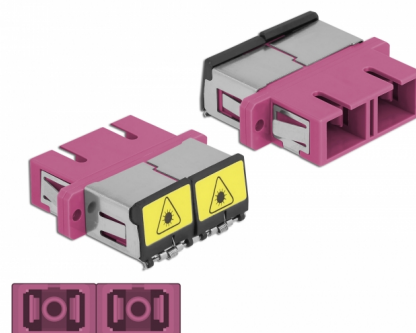

Delock Optická spojka ze zásuvky s ochrannou klapkou proti laseru SC Duplex na zásuvku SC Duplex, Multi-mode, fialová

Popis

S touto spojkou SC Duplex značky Delock lze snadno navzájem propojit dva zástrčkové konektory optických kabelů. Tato spojka umožňuje přímé připojení k optickému kabelu a je vhodná pro snadnou montáž do optických spojovacích skříní, skříněk a propojovacích panelů.

Ochrana proti laserovému záření

Integrovaná klapka zaručuje ochranu proti laserovému záření.

Ochrana protiprachovým krytem

Tato spojka je vybavena vhodnou čepičkou na ochranu objímky proti prachu a k zajištění její čistoty.

Číslo produktu 86896

EAN: 4043619868964

Země původu: China

Balení: Plastová taška se zipem

Technické detaily

- Konektor:
 - 1 x SC Duplex samice >
 - 1 x SC Duplex samice
- Pro Multimód optiku OM4
- Keramická objímka
- S laserovou ochrannou klapkou a protiprachovou ochrannou čepičkou
- Montáž prostřednictvím kovového držáku nebo šroubů
- 2 x montážní díry
- Průměr montážní díry: 2,4 mm
- Rozteč otvorů pro šroub: ca. 30,7 mm
- Výřez v panelu (ŠxV): cca. 26,6 x 9,5 mm
- Provozní teplota: -20 °C ~ 70 °C
- Materiál: plast
- Barva: fialová
- Rozměry (DxŠxV): cca. 34,7 x 25,6 x 9,3 mm

Systemové požadavky

- Volný port SC Duplex samec

Obsah balení

- spojky SC Duplex vazební šlen

Příslušenství

Interface

Konektor 1:	1 x SC Duplex samice
Konektor 2:	1 x SC Duplex samice

Technical characteristics