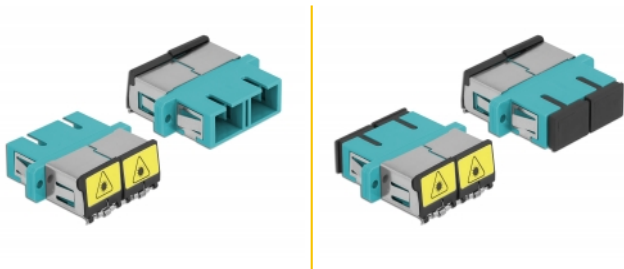

- En ledig SC Duplex-port hane

Paketets innehåll

- SC Duplex-koppling

Bilder