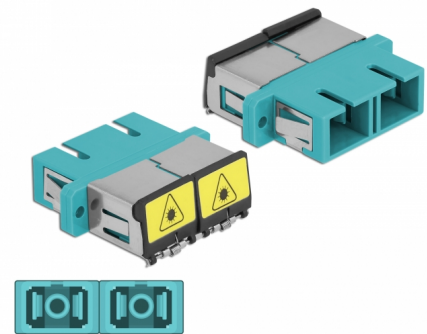

## Beskrivning

Med SC Duplex-kopplingen från Delock kan optiska fiberanslutningar hane enkelt anslutas till varandra. Kopplingen gör det möjligt att skapa en direktanslutning till den optiska fiberkabeln och passar för enkel montering optiska fiberanslutningslådor, skåp och patchpaneler.

### Skyddar mot laserstrålning

Den inbyggda fliken säkerställer skydd mot laserstrålning.

### Skydd från dammskydd

Kopplingen är utrustad med ett lämpligt lock för att skydda bussningen från damm och hålla den ren.

**Artikelnummer 86895**

EAN: 4043619868957

Ursprungsland: China

Paket: Zippåse

## Specifikationer

- Anslutning:
  - 1 x SC Duplex hona >
  - 1 x SC Duplex hona
- För multimodfiber OM3
- Keramisk hylsa
- Med en laserskyddsflik och ett dammskyddslock
- Montering via metallhållare eller skruvar
- 2 x monteringshål
- Monteringshål diameter: 2,4 mm
- Skruvhåldelning: ca 30,7 mm
- Panelutskärning (BxH): ca 26,6 x 9,5 mm
- Driftstemperatur: -20 °C ~ 70 °C
- Material: plast
- Färg: aqua
- Mått (LxBxH): ca 34,7 x 25,6 x 9,3 mm