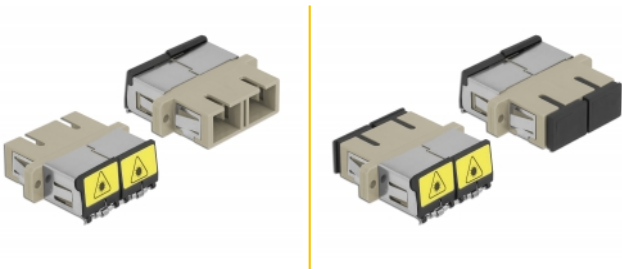

Delock Optisk fiberkopplare med laserskyddsflik SC Duplex hona till SC Duplex hona multiläge beige

Beskrivning

Med SC Duplex-kopplingen från Delock kan optiska fiberanslutningar hane enkelt anslutas till varandra. Kopplingen gör det möjligt att skapa en direktanslutning till den optiska fiberkabeln och passar för enkel montering optiska fiberanslutningslådor, skåp och patchpaneler.

Skyddar mot laserstrålning

Den inbyggda fliken säkerställer skydd mot laserstrålning.

Skydd från dammskydd

Kopplingen är utrustad med ett lämpligt lock för att skydda bussningen från damm och hålla den ren.

Artikelnummer 86894

EAN: 4043619868940

Ursprungsland: China

Paket: Zippåse

Specifikationer

- Anslutning:
 - 1 x SC Duplex hona >
 - 1 x SC Duplex hona
- För multimodfiber OM1 / OM2
- Keramisk hylsa
- Med en laserskyddsflik och ett dammskyddslock
- Montering via metallhållare eller skruvar
- 2 x monteringshål
- Monteringshål diameter: 2,4 mm
- Skruvhåldelning: ca 30,7 mm
- Panelutskärning (BxH): ca 26,6 x 9,5 mm
- Driftstemperatur: -20 °C ~ 70 °C
- Material: plast
- Färg: beige
- Mått (LxBxH): ca 34,7 x 25,6 x 9,3 mm

Systemkrav

- En ledig SC Duplex-port hane

Paketets innehåll

- SC Duplex-koppling

Bilder

Interface

Kontakt 1:	1 x SC Duplex hona
Kontakt 2:	1 x SC Duplex hona

Technical characteristics