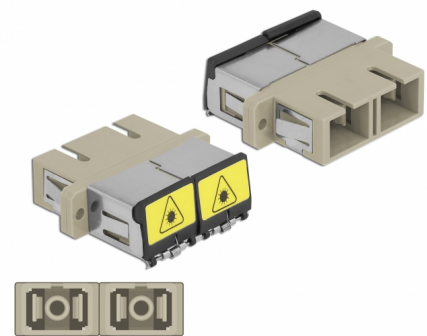

Delock Optisk fiberkopplare med laserskyddsflik SC Duplex hona till SC Duplex hona multiläge beige

Beskrivning

Med SC Duplex-kopplingen från Delock kan optiska fiberanslutningar hane enkelt anslutas till varandra. Kopplingen gör det möjligt att skapa en direktanslutning till den optiska fiberkabeln och passar för enkel montering optiska fiberanslutningslådor, skåp och patchpaneler.

Skyddar mot laserstrålning

Den inbyggda fliken säkerställer skydd mot laserstrålning.

Skydd från dammskydd

Kopplingen är utrustad med ett lämpligt lock för att skydda bussningen från damm och hålla den ren.

Artikelnummer 86894

EAN: 4043619868940

Ursprungsland: China

Paket: Zippåse

Specifikationer

- Anslutning:
 - 1 x SC Duplex hona >
 - 1 x SC Duplex hona
- För multimodfiber OM1 / OM2
- Keramisk hylsa
- Med en laserskyddsflik och ett dammskyddslock
- Montering via metallhållare eller skruvar
- 2 x monteringshål
- Monteringshål diameter: 2,4 mm
- Skruvhåldelning: ca 30,7 mm
- Panelutskärning (BxH): ca 26,6 x 9,5 mm
- Driftstemperatur: -20 °C ~ 70 °C
- Material: plast
- Färg: beige
- Mått (LxBxH): ca 34,7 x 25,6 x 9,3 mm

Systemkrav

- En ledig SC Duplex-port hane

Paketets innehåll

- SC Duplex-koppling

Bilder

Interface

Kontakt 1:	1 x SC Duplex hona
Kontakt 2:	1 x SC Duplex hona

Technical characteristics