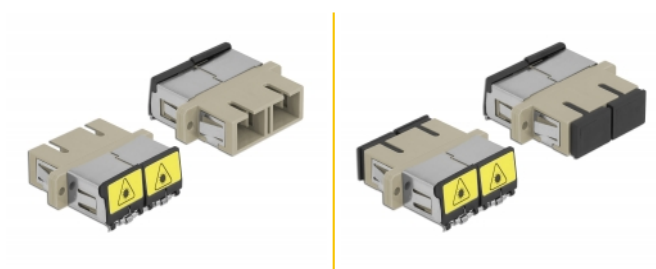

Delock Cuplaj optic din fibre cu protecție laser flip SC Duplex mamă la SC Duplex mamă Multi-mode, bej

Descriere scurta

Cu acest cuplaj SC Duplex de la Delock, conectorii din fibre optice tată se pot conecta cu ușurință între ei. Cuplarea permite conectarea directă la cablul de fibră optică și este potrivit pentru montarea simplă în cutii de conexiuni din fibre optice, dulapuri și panouri tip buzunar.

Protecție împotriva radiațiilor laser

Flip-ul integrat asigură protecția împotriva radiațiilor laser.

Protecție împotriva prafului datorită capacului

Ambreiajul este echipat cu un capac potrivit pentru a proteja manșonul de praf și pentru a-l păstra curat.

**Nr. 86894**

EAN: 4043619868940

Țara de origine: China

Pachet: Pungă din plastic
cu închidere tip fermoar

Detalii tehnice

- Conectori:
 - 1 x SC Duplex mamă >
 - 1 x SC Duplex mamă
- Pentru fibră multi-mod OM1 / OM2
- Manșon din ceramică
- Cu laser de protecție flip și un capac de protecție împotriva prafului
- Montare prin suport metalic sau șuruburi
- 2 găuri de montare
- Diametrul orificiului de montare: 2,4 mm
- Distanță orificiu șurub: cca 30,7 mm
- Decupaj panou (LxÎ): aprox. 26,6 x 9,5 mm
- Temperatură în stare de funcționare: -20 °C ~ 70 °C
- Material: plastic
- Culoare: bej
- Dimensiunii (LxÎxÎ): aprox. 34,7 x 25,6 x 9,3 mm

Cerinte de sistem

- Un port tată SC Duplex liber

Pachetul contine

- ambreiaje SC Duplex

Imagini

Interface

Conector 1:	1 x SC Duplex mamă
Conector 2:	1 x SC Duplex mamă

Technical characteristics