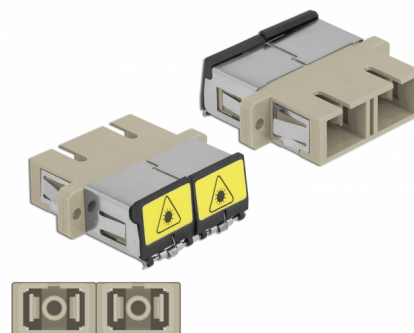

Delock Cuplaj optic din fibre cu protecție laser flip SC Duplex mamă la SC Duplex mamă Multi-mode, bej

Descriere scurta

Cu acest cuplaj SC Duplex de la Delock, conectorii din fibre optice tată se pot conecta cu ușurință între ei. Cuplarea permite conectarea directă la cablul de fibră optică și este potrivit pentru montarea simplă în cutii de conexiuni din fibre optice, dulapuri și panouri tip buzunar.

Protecție împotriva radiațiilor laser

Flip-ul integrat asigură protecția împotriva radiațiilor laser.

Protecție împotriva prafului datorită capacului

Ambreiajul este echipat cu un capac potrivit pentru a proteja manșonul de praf și pentru a-l păstra curat.

**Nr. 86894**

EAN: 4043619868940

Țara de origine: China

Pachet: Pungă din plastic
cu închidere tip fermoar

Detalii tehnice

- Conectori:
 - 1 x SC Duplex mamă >
 - 1 x SC Duplex mamă
- Pentru fibră multi-mod OM1 / OM2
- Manșon din ceramică
- Cu laser de protecție flip și un capac de protecție împotriva prafului
- Montare prin suport metalic sau șuruburi
- 2 găuri de montare
- Diametrul orificiului de montare: 2,4 mm
- Distanță orificiu șurub: cca 30,7 mm
- Decupaj panou (LxÎ): aprox. 26,6 x 9,5 mm
- Temperatură în stare de funcționare: -20 °C ~ 70 °C
- Material: plastic
- Culoare: bej
- Dimensiunii (LxÎxÎ): aprox. 34,7 x 25,6 x 9,3 mm

Cerinte de sistem

- Un port tată SC Duplex liber

Pachetul contine

- ambreiaje SC Duplex

Imagini

Interface

Conector 1:	1 x SC Duplex mamă
Conector 2:	1 x SC Duplex mamă

Technical characteristics