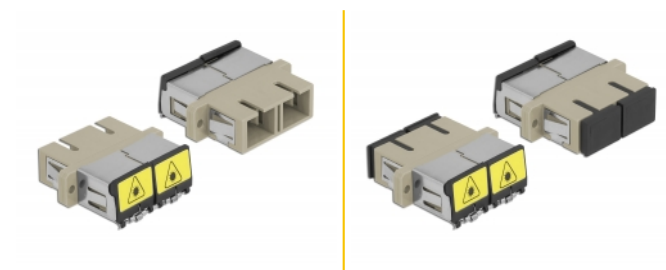

Delock Optická spojka ze zásuvky s ochrannou klapkou proti laseru SC Duplex na zásuvku SC Duplex, Multi-mode, šedá

Popis

S touto spojkou SC Duplex značky Delock lze snadno navzájem propojit dva zástrčkové konektory optických kabelů. Tato spojka umožňuje přímé připojení k optickému kabelu a je vhodná pro snadnou montáž do optických spojovacích skříní, skříněk a propojovacích panelů.

Ochrana proti laserovému záření

Integrovaná klapka zaručuje ochranu proti laserovému záření.

Ochrana protiprachovým krytem

Tato spojka je vybavena vhodnou čepičkou na ochranu objímky proti prachu a k zajištění její čistoty.

Číslo produktu 86894

EAN: 4043619868940

Země původu: China

Balení: Plastová taška se zipem

Technické detaily

- Konektor:
 - 1 x SC Duplex samice >
 - 1 x SC Duplex samice
- Pro Multimód optiku OM1 / OM2
- Keramická objímka
- S laserovou ochrannou klapkou a protiprachovou ochrannou čepičkou
- Montáž prostřednictvím kovového držáku nebo šroubů
- 2 x montážní díry
- Průměr montážní díry: 2,4 mm
- Rozteč otvorů pro šroub: ca. 30,7 mm
- Výřez v panelu (ŠxV): cca. 26,6 x 9,5 mm
- Provozní teplota: -20 °C ~ 70 °C
- Materiál: plast
- Barva: šedá
- Rozměry (DxŠxV): cca. 34,7 x 25,6 x 9,3 mm

Systemové požadavky

- Volný port SC Duplex samec

Obsah balení

- spojky SC Duplex vazební šlen

Příslušenství

Interface

Konektor 1:	1 x SC Duplex samice
Konektor 2:	1 x SC Duplex samice

Technical characteristics