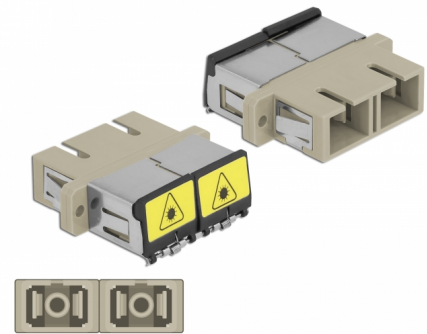

Delock Optická spojka ze zásuvky s ochrannou klapkou proti laseru SC Duplex na zásuvku SC Duplex, Multi-mode, šedá

Popis

S touto spojkou SC Duplex značky Delock lze snadno navzájem propojit dva zástrčkové konektory optických kabelů. Tato spojka umožňuje přímé připojení k optickému kabelu a je vhodná pro snadnou montáž do optických spojovacích skříní, skříněk a propojovacích panelů.

Ochrana proti laserovému záření

Integrovaná klapka zaručuje ochranu proti laserovému záření.

Ochrana protiprachovým krytem

Tato spojka je vybavena vhodnou čepičkou na ochranu objímky proti prachu a k zajištění její čistoty.

Číslo produktu 86894

EAN: 4043619868940

Země původu: China

Balení: Plastová taška se zipem

Technické detaily

- Konektor:
 - 1 x SC Duplex samice >
 - 1 x SC Duplex samice
- Pro Multimód optiku OM1 / OM2
- Keramická objímka
- S laserovou ochrannou klapkou a protiprachovou ochrannou čepičkou
- Montáž prostřednictvím kovového držáku nebo šroubů
- 2 x montážní díry
- Průměr montážní díry: 2,4 mm
- Rozteč otvorů pro šroub: ca. 30,7 mm
- Výřez v panelu (ŠxV): cca. 26,6 x 9,5 mm
- Provozní teplota: -20 °C ~ 70 °C
- Materiál: plast
- Barva: šedá
- Rozměry (DxŠxV): cca. 34,7 x 25,6 x 9,3 mm

Systemové požadavky

- Volný port SC Duplex samec

Obsah balení

- spojky SC Duplex vazební šlen

Příslušenství

Interface

Konektor 1:	1 x SC Duplex samice
Konektor 2:	1 x SC Duplex samice

Technical characteristics