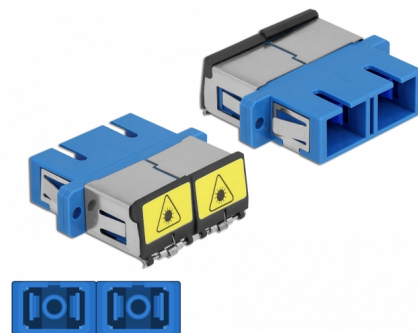

Delock Cuplaj optic din fibre cu protecție laser flip SC Duplex mamă la SC Duplex mamă Single-mode, albastru

Descriere scurta

Cu acest cuplaj SC Duplex de la Delock, conectorii din fibre optice tată se pot conecta cu ușurință între ei. Cuplarea permite conectarea directă la cablul de fibră optică și este potrivit pentru montarea simplă în cutii de conexiuni din fibre optice, dulapuri și panouri tip buzunar.

Protecție împotriva radiațiilor laser

Flip-ul integrat asigură protecția împotriva radiațiilor laser.

Protecție împotriva prafului datorită capacului

Ambreiajul este echipat cu un capac potrivit pentru a proteja manșonul de praf și pentru a-l păstra curat.

**Nr. 86893**

EAN: 4043619868933

Țara de origine: China

Pachet: Pungă din plastic
cu închidere tip fermoar

Detalii tehnice

- Conectori:
 - 1 x SC Duplex mamă >
 - 1 x SC Duplex mamă
- Pentru fibră multi-mod
- Manșon din ceramică
- Cu laser de protecție flip și un capac de protecție împotriva prafului
- Montare prin suport metalic sau șuruburi
- 2 găuri de montare
- Diametrul orificiului de montare: 2,4 mm
- Distanță orificiu șurub: cca 30,7 mm
- Decupaj panou (LxÎ): aprox. 26,6 x 9,5 mm
- Temperatură în stare de funcționare: -20 °C ~ 70 °C
- Material: plastic
- Culoare: albastru
- Dimensiunii (LxÎxI): aprox. 34,7 x 25,6 x 9,3 mm

Cerinte de sistem

- Un port tată SC Duplex liber

Pachetul contine

- ambreiaje SC Duplex

Imagini

Interface

Conector 1:	1 x SC Duplex mamă
Conector 2:	1 x SC Duplex mamă

Technical characteristics