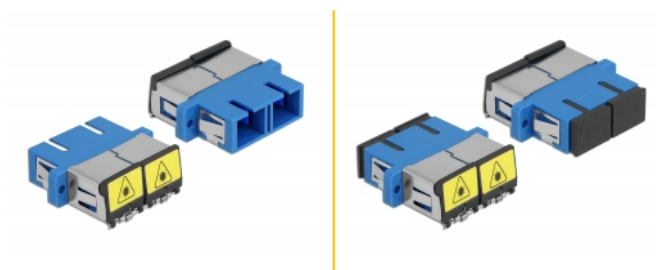

Delock Cuplaj optic din fibre cu protecție laser flip SC Duplex mamă la SC Duplex mamă Single-mode, albastru

Descriere scurta

Cu acest cuplaj SC Duplex de la Delock, conectorii din fibre optice tată se pot conecta cu ușurință între ei. Cuplarea permite conectarea directă la cablul de fibră optică și este potrivit pentru montarea simplă în cutii de conexiuni din fibre optice, dulapuri și panouri tip buzunar.

Protecție împotriva radiațiilor laser

Flip-ul integrat asigură protecția împotriva radiațiilor laser.

Protecție împotriva prafului datorită capacului

Ambreiajul este echipat cu un capac potrivit pentru a proteja manșonul de praf și pentru a-l păstra curat.

**Nr. 86893**

EAN: 4043619868933

Țara de origine: China

Pachet: Pungă din plastic
cu închidere tip fermoar

Detalii tehnice

- Conectori:
 - 1 x SC Duplex mamă >
 - 1 x SC Duplex mamă
- Pentru fibră multi-mod
- Manșon din ceramică
- Cu laser de protecție flip și un capac de protecție împotriva prafului
- Montare prin suport metalic sau șuruburi
- 2 găuri de montare
- Diametrul orificiului de montare: 2,4 mm
- Distanță orificiu șurub: cca 30,7 mm
- Decupaj panou (LxÎ): aprox. 26,6 x 9,5 mm
- Temperatură în stare de funcționare: -20 °C ~ 70 °C
- Material: plastic
- Culoare: albastru
- Dimensiunii (LxÎxI): aprox. 34,7 x 25,6 x 9,3 mm

Cerinte de sistem

- Un port tată SC Duplex liber

Pachetul contine

- ambreiaje SC Duplex

Imagini

Interface

Conector 1:	1 x SC Duplex mamă
Conector 2:	1 x SC Duplex mamă

Technical characteristics