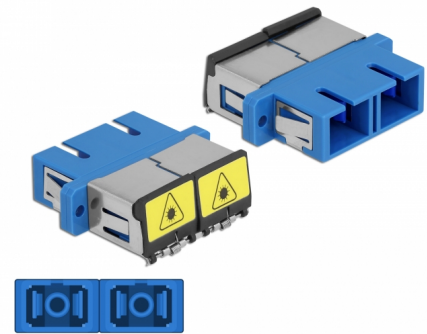

Delock Coupleur de fibre optique de protection laser SC Duplex femelle à SC Duplex femelle Simple-mode, bleu

Description

Avec ce couplage SC Duplex de Delock, les connecteurs mâles de fibre optique peuvent être facilement branchés l'un à l'autre. Le couplage permet une connexion directe au câble en fibre optique et il est approprié pour le montage simple de boîtiers de connexion de fibre optique, des armoires et des panneaux de raccordement.

Protection contre la radiation laser

Le volet intégré assure la protection contre la radiation laser.

Protection avec un capot contre la poussière

Le coupleur est muni d'un capot adapté pour protéger le manchon contre la poussière et le garder propre.

N° produit 86893

EAN: 4043619868933

Pays d'origine: China

Emballage: Sac polyvalent à fermeture éclair

Détails techniques

- Connecteurs :
 - 1 x SC Duplex femelle >
 - 1 x SC Duplex femelle
- Pour fibre mode unique
- Manchon en céramique
- Avec un volet de protection laser et un capot de protection contre la poussière
- Montage via des rétenteurs métalliques ou des vis
- 2 orifices de montage
- Diamètre d'orifice de montage : 2,4 mm
- Pas du trou de vis : env. 30,7 mm
- Découpe du panneau (LxH) : env. 26,6 x 9,5 mm
- Température de fonctionnement : -20 °C ~ 70 °C
- Matériaux : plastique
- Couleur : bleu
- Dimensions (LxlxH) : env. 34,7 x 25,6 x 9,3 mm

Température de fonctionnement :	-20 °C ~ 70 °C
---------------------------------	----------------

Physical characteristics

Matériaux:	Plastique
Longueur:	34,7 mm
Width:	25,6 mm
Height:	9,3 mm
Couleur:	bleu