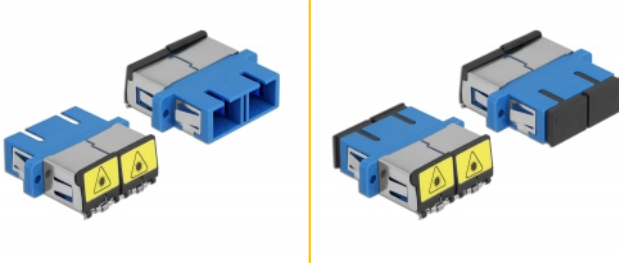

Delock Coupleur de fibre optique de protection laser SC Duplex femelle à SC Duplex femelle Simple-mode, bleu

Description

Avec ce couplage SC Duplex de Delock, les connecteurs mâles de fibre optique peuvent être facilement branchés l'un à l'autre. Le couplage permet une connexion directe au câble en fibre optique et il est approprié pour le montage simple de boîtiers de connexion de fibre optique, des armoires et des panneaux de raccordement.

Protection contre la radiation laser

Le volet intégré assure la protection contre la radiation laser.

Protection avec un capot contre la poussière

Le coupleur est muni d'un capot adapté pour protéger le manchon contre la poussière et le garder propre.

N° produit 86893

EAN: 4043619868933

Pays d'origine: China

Emballage: Sac polyvalent à fermeture éclair

Détails techniques

- Connecteurs :
 - 1 x SC Duplex femelle >
 - 1 x SC Duplex femelle
- Pour fibre mode unique
- Manchon en céramique
- Avec un volet de protection laser et un capot de protection contre la poussière
- Montage via des rétenteurs métalliques ou des vis
- 2 orifices de montage
- Diamètre d'orifice de montage : 2,4 mm
- Pas du trou de vis : env. 30,7 mm
- Découpe du panneau (LxH) : env. 26,6 x 9,5 mm
- Température de fonctionnement : -20 °C ~ 70 °C
- Matériaux : plastique
- Couleur : bleu
- Dimensions (LxlxH) : env. 34,7 x 25,6 x 9,3 mm

Configuration système requise

- Un port SC Duplex mâle libre

Contenu de l'emballage

- coupleurs SC Duplex

Image

Interface

Connecteur 1:	1 x SC Duplex femelle
Connecteur 2:	1 x SC Duplex femelle

Technical characteristics