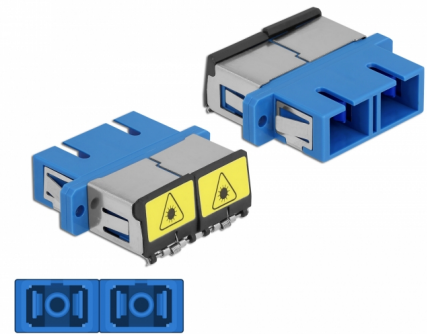

Delock Acoplador de Fibra Óptica con protección láser flip SC Duplex hembra a SC Duplex hembra Monomodo azul

Descripción

Con este acoplamiento SC Duplex de Delock, se pueden conectar los conectores macho de fibra óptica fácilmente entre sí. El acoplamiento permite una conexión directa al cable de fibra óptica y es adecuado para un montaje sencillo en cajas de conexión de fibra óptica, armarios y paneles de conexión.

Número de elemento 86893

EAN: 4043619868933

Pais de origen: China

Paquete: Bolsa de plástico con cremallera

Detalles técnicos

- Conectores:
 - 1 x SC Duplex hembra >
 - 1 x SC Duplex hembra
- Para fibra monomodo
- Manga de cerámica
- Con una tapa de protección láser y una tapa de protección contra el polvo
- Montaje a través de un soporte de metal o tornillos
- 2 orificios de montaje
- Diámetro del orificio de montaje: 2,4 mm
- Avance del orificio del tornillo: 30,7 mm aproximadamente
- Recorte del panel (ANxAL): aprox. 26,6 x 9,5 mm
- Temperatura de funcionamiento: -20 °C ~ 70 °C
- Material: plástico
- Color: azul
- Dimensiones (LAXANxAL): aprox. 34,7 x 25,6 x 9,3 mm

Requisitos del sistema

- Puerto macho SC Duplex disponible

Contenido del paquete

- acoplador SC Duplex

Image

Interface

Conector 1:	1 x SC Duplex hembra
Conector 2 :	1 x SC Duplex hembra

Technical characteristics

Temperatura de funcionamiento:	-20 °C ~ 70 °C
--------------------------------	----------------

Physical characteristics

Material:	Plástico
Longitud:	34,7 mm
Width:	25,6 mm
Height:	9,3 mm
Color:	azul