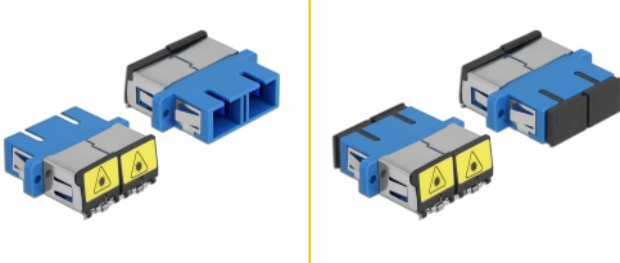

Delock Acoplador de Fibra Óptica con protección láser flip SC Duplex hembra a SC Duplex hembra Monomodo azul

Descripción

Con este acoplamiento SC Duplex de Delock, se pueden conectar los conectores macho de fibra óptica fácilmente entre sí. El acoplamiento permite una conexión directa al cable de fibra óptica y es adecuado para un montaje sencillo en cajas de conexión de fibra óptica, armarios y paneles de conexión.

Protección contra la radiación láser

La inversión integrada garantiza la protección contra la radiación láser.

Protección por cubierta antipolvo

El acoplamiento está equipado con una tapa adecuada para proteger la manga del polvo y mantenerla limpia.

Número de elemento 86893

EAN: 4043619868933

Pais de origen: China

Paquete: Bolsa de plástico con cremallera

Detalles técnicos

- Conectores:
 - 1 x SC Duplex hembra >
 - 1 x SC Duplex hembra
- Para fibra monomodo
- Manga de cerámica
- Con una tapa de protección láser y una tapa de protección contra el polvo
- Montaje a través de un soporte de metal o tornillos
- 2 orificios de montaje
- Diámetro del orificio de montaje: 2,4 mm
- Avance del orificio del tornillo: 30,7 mm aproximadamente
- Recorte del panel (ANxAL): aprox. 26,6 x 9,5 mm
- Temperatura de funcionamiento: -20 °C ~ 70 °C
- Material: plástico
- Color: azul
- Dimensiones (LAXANxAL): aprox. 34,7 x 25,6 x 9,3 mm

Requisitos del sistema

- Puerto macho SC Duplex disponible

Contenido del paquete

- acoplador SC Duplex

Image

Interface

Conector 1:	1 x SC Duplex hembra
Conector 2 :	1 x SC Duplex hembra

Technical characteristics