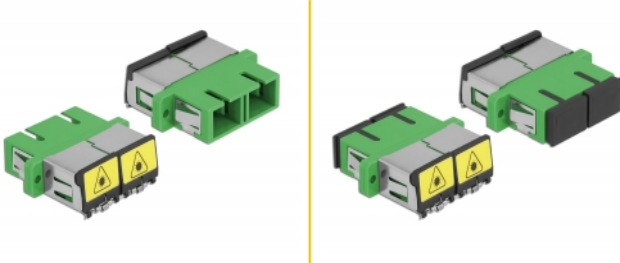

Configuration système requise

- Un port SC Duplex mâle libre

Contenu de l'emballage

- coupleurs SC Duplex

Image