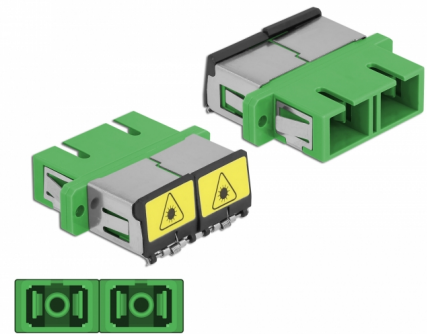

# Delock Coupleur de fibre optique de protection laser SC Duplex femelle à SC Duplex femelle Simple-mode, vert

## Description

Avec ce couplage SC Duplex de Delock, les connecteurs mâles de fibre optique peuvent être facilement branchés l'un à l'autre. Le couplage permet une connexion directe au câble en fibre optique et il est approprié pour le montage simple de boîtiers de connexion de fibre optique, des armoires et des panneaux de raccordement.

### Protection contre la radiation laser

Le volet intégré assure la protection contre la radiation laser.

## Détails techniques

- Connecteurs :
  - 1 x SC Duplex femelle >
  - 1 x SC Duplex femelle
- Pour fibre mode unique
- Manchon en céramique
- Avec un volet de protection laser et un capot de protection contre la poussière
- Montage via des rétenteurs métalliques ou des vis
- 2 orifices de montage
- Diamètre d'orifice de montage : 2,4 mm
- Pas du trou de vis : env. 30,7 mm
- Découpe du panneau (LxH) : env. 26,6 x 9,5 mm
- Température de fonctionnement : -20 °C ~ 70 °C
- Matériaux : plastique
- Couleur : vert
- Dimensions (LxlxH) : env. 34,7 x 25,6 x 9,3 mm