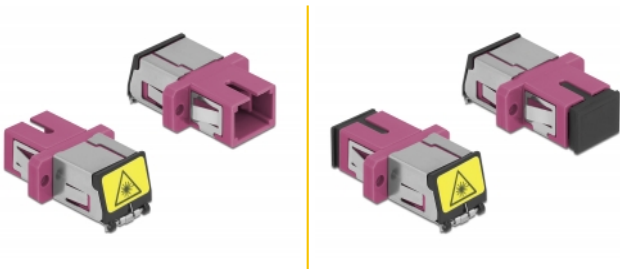

Delock Optisk fiberkopplare med laserskyddsflik SC Simplex hona till SC Simplex hona multiläge violett

Beskrivning

Med SC Simplex-kopplingen från Delock kan optiska fiberanslutningar enkelt anslutas till varandra. Kopplingen gör det möjligt att skapa en direktanslutning till den optiska fiberkabeln och passar för enkel montering optiska fiberanslutningslådor, skåp och patchpaneler.

Skyddar mot laserstrålning

Den inbyggda fliken säkerställer skydd mot laserstrålning.

Skydd från dammskydd

Kopplingen är utrustad med ett lämpligt lock för att skydda bussningen från damm och hålla den ren.

Artikelnummer 86891

EAN: 4043619868919

Ursprungsland: China

Paket: Zippåse

Specifikationer

- Anslutning:
 - 1 x SC Simplex hona >
 - 1 x SC Simplex hona
- För multimodfiber OM4
- Keramisk hylsa
- Med en laserskyddsflik och ett dammskyddslock
- Montering via metallhållare eller skruvar
- 2 x monteringshål
- Monteringshål diameter: 2,4 mm
- Skruvhåldelning: ca 18 mm
- Panelutskärning (BxH): ca 13,4 x 9,5 mm
- Driftstemperatur: -20 °C ~ 70 °C
- Material: plast
- Färg: violett
- Mått (LxBxH): ca 27,4 x 12,7 x 9,3 mm

Systemkrav

- En ledig SC Simplex-port hane

Paketets innehåll

- SC Simplex-koppling

Bilder

Interface

Kontakt 1:	1 x SC Simplex hona
Kontakt 2:	1 x SC Simplex hona

Technical characteristics