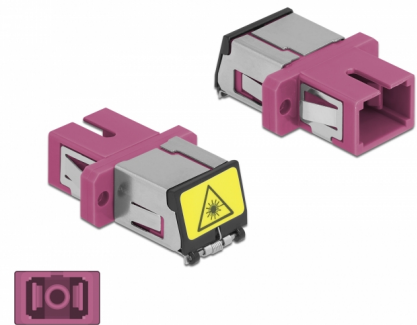

Delock Optisk fiberkopplare med laserskyddsflik SC Simplex hona till SC Simplex hona multiläge violett

Beskrivning

Med SC Simplex-kopplingen från Delock kan optiska fiberanslutningar enkelt anslutas till varandra. Kopplingen gör det möjligt att skapa en direktanslutning till den optiska fiberkabeln och passar för enkel montering optiska fiberanslutningslådor, skåp och patchpaneler.

Skyddar mot laserstrålning

Den inbyggda fliken säkerställer skydd mot laserstrålning.

Skydd från dammskydd

Kopplingen är utrustad med ett lämpligt lock för att skydda bussningen från damm och hålla den ren.

Artikelnummer 86891

EAN: 4043619868919

Ursprungsland: China

Paket: Zippåse

Specifikationer

- Anslutning:
 - 1 x SC Simplex hona >
 - 1 x SC Simplex hona
- För multimodfiber OM4
- Keramisk hylsa
- Med en laserskyddsflik och ett dammskyddslock
- Montering via metallhållare eller skruvar
- 2 x monteringshål
- Monteringshål diameter: 2,4 mm
- Skruvhåldelning: ca 18 mm
- Panelutskärning (BxH): ca 13,4 x 9,5 mm
- Driftstemperatur: -20 °C ~ 70 °C
- Material: plast
- Färg: violett
- Mått (LxBxH): ca 27,4 x 12,7 x 9,3 mm

Systemkrav

- En ledig SC Simplex-port hane

Paketets innehåll

- SC Simplex-koppling

Bilder

Interface

Kontakt 1:	1 x SC Simplex hona
Kontakt 2:	1 x SC Simplex hona

Technical characteristics