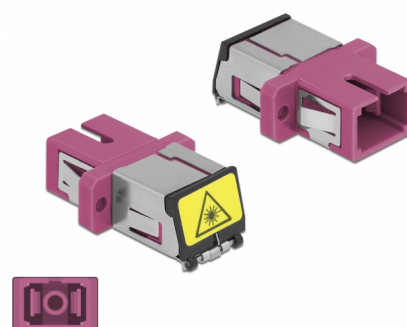

Delock Coupleur de fibre optique de protection laser SC Simplex femelle à SC Simplex femelle Multimode, violet

Description

Avec ce couplage SC Simplex de Delock, les connecteurs mâles de fibre optique peuvent être facilement branchés l'un à l'autre. Le couplage permet une connexion directe au câble en fibre optique et il est approprié pour le montage simple de boîtiers de connexion de fibre optique, des armoires et des panneaux de raccordement.

Protection contre la radiation laser

Le volet intégré assure la protection contre la radiation laser.

Protection avec un capot contre la poussière

Le coupleur est muni d'un capot adapté pour protéger le manchon contre la poussière et le garder propre.

N° produit 86891

EAN: 4043619868919

Pays d'origine: China

Emballage: Sac polyvalent à fermeture éclair

Détails techniques

- Connecteurs :
 - 1 x SC Simplex femelle >
 - 1 x SC Simplex femelle
- Pour fibre multi-mode OM4
- Manchon en céramique
- Avec un volet de protection laser et un capot de protection contre la poussière
- Montage via des rétenteurs métalliques ou des vis
- 2 orifices de montage
- Diamètre d'orifice de montage : 2,4 mm
- Pas du trou de vis : env. 18 mm
- Découpe du panneau (LxH) : env. 13,4 x 9,5 mm
- Température de fonctionnement : -20 °C ~ 70 °C
- Matériaux : plastique
- Couleur : violet
- Dimensions (LxlxH) : env. 27,4 x 12,7 x 9,3 mm

Configuration système requise

- Un port SC Simplex mâle libre

Contenu de l'emballage

- coupleurs SC Simplex

Image

Interface

Connecteur 1:	1 x SC Simplex femelle
Connecteur 2:	1 x SC Simplex femelle

Technical characteristics