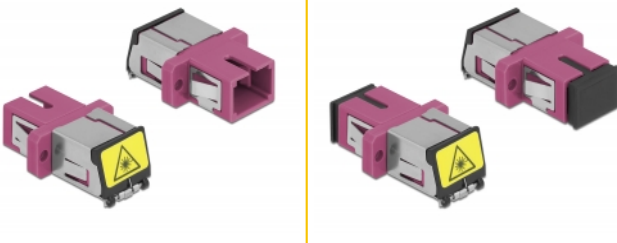

Delock Coupleur de fibre optique de protection laser SC Simplex femelle à SC Simplex femelle Multimode, violet

Description

Avec ce couplage SC Simplex de Delock, les connecteurs mâles de fibre optique peuvent être facilement branchés l'un à l'autre. Le couplage permet une connexion directe au câble en fibre optique et il est approprié pour le montage simple de boîtiers de connexion de fibre optique, des armoires et des panneaux de raccordement.

Protection contre la radiation laser

Le volet intégré assure la protection contre la radiation laser.

Protection avec un capot contre la poussière

Le coupleur est muni d'un capot adapté pour protéger le manchon contre la poussière et le garder propre.

N° produit 86891

EAN: 4043619868919

Pays d'origine: China

Emballage: Sac polyvalent à fermeture éclair

Détails techniques

- Connecteurs :
 - 1 x SC Simplex femelle >
 - 1 x SC Simplex femelle
- Pour fibre multi-mode OM4
- Manchon en céramique
- Avec un volet de protection laser et un capot de protection contre la poussière
- Montage via des rétenteurs métalliques ou des vis
- 2 orifices de montage
- Diamètre d'orifice de montage : 2,4 mm
- Pas du trou de vis : env. 18 mm
- Découpe du panneau (LxH) : env. 13,4 x 9,5 mm
- Température de fonctionnement : -20 °C ~ 70 °C
- Matériaux : plastique
- Couleur : violet
- Dimensions (LxlxH) : env. 27,4 x 12,7 x 9,3 mm

Configuration système requise

- Un port SC Simplex mâle libre

Contenu de l'emballage

- coupleurs SC Simplex

Image

Interface

Connecteur 1:	1 x SC Simplex femelle
Connecteur 2:	1 x SC Simplex femelle

Technical characteristics