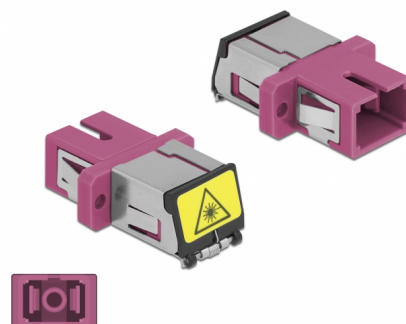

Delock Acoplador de Fibra Óptica con protección láser flip SC Simplex hembra a SC Simplex hembra Multimodo violeta

Descripción

Con este acoplamiento SC Simplex de Delock, se pueden conectar los conectores macho de fibra óptica fácilmente entre sí. El acoplamiento permite una conexión directa al cable de fibra óptica y es adecuado para un montaje sencillo en cajas de conexión de fibra óptica, armarios y paneles de conexión.

Número de elemento 86891

EAN: 4043619868919

Pais de origen: China

Paquete: Bolsa de plástico con cremallera

Detalles técnicos

- Conectores:
 - 1 x SC Simplex hembra >
 - 1 x SC Simplex hembra
- Para fibra multimodo OM4
- Manga de cerámica
- Con una tapa de protección láser y una tapa de protección contra el polvo
- Montaje a través de un soporte de metal o tornillos
- 2 orificios de montaje
- Diámetro del orificio de montaje: 2,4 mm
- Avance del orificio del tornillo: 18 mm aproximadamente
- Recorte del panel (ANxAL): aprox. 13,4 x 9,5 mm
- Temperatura de funcionamiento: -20 °C ~ 70 °C
- Material: plástico
- Color: violeta
- Dimensiones (LAXANxAL): aprox. 27,4 x 12,7 x 9,3 mm

Requisitos del sistema

- Puerto macho SC Simplex disponible

Contenido del paquete

- acoplador SC Simplex

Image

Interface

Conector 1:	1 x SC Simplex hembra
Conector 2 :	1 x SC Simplex hembra

Technical characteristics

Temperatura de funcionamiento:	-20 °C ~ 70 °C
--------------------------------	----------------

Physical characteristics

Material:	Plástico
Longitud:	27.4 mm
Width:	12,7 mm
Height:	9,3 mm
Color:	violeta