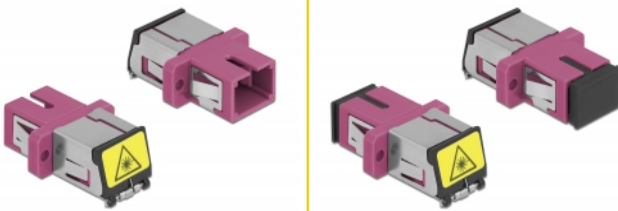

Delock Acoplador de Fibra Óptica con protección láser flip SC Simplex hembra a SC Simplex hembra Multimodo violeta

Descripción

Con este acoplamiento SC Simplex de Delock, se pueden conectar los conectores macho de fibra óptica fácilmente entre sí. El acoplamiento permite una conexión directa al cable de fibra óptica y es adecuado para un montaje sencillo en cajas de conexión de fibra óptica, armarios y paneles de conexión.

Protección contra la radiación láser

La inversión integrada garantiza la protección contra la radiación láser.

Protección por cubierta antipolvo

El acoplamiento está equipado con una tapa adecuada para proteger la manga del polvo y mantenerla limpia.

Número de elemento 86891

EAN: 4043619868919

Pais de origen: China

Paquete: Bolsa de plástico con cremallera

Detalles técnicos

- Conectores:
 - 1 x SC Simplex hembra >
 - 1 x SC Simplex hembra
- Para fibra multimodo OM4
- Manga de cerámica
- Con una tapa de protección láser y una tapa de protección contra el polvo
- Montaje a través de un soporte de metal o tornillos
- 2 orificios de montaje
- Diámetro del orificio de montaje: 2,4 mm
- Avance del orificio del tornillo: 18 mm aproximadamente
- Recorte del panel (ANxAL): aprox. 13,4 x 9,5 mm
- Temperatura de funcionamiento: -20 °C ~ 70 °C
- Material: plástico
- Color: violeta
- Dimensiones (LAXANxAL): aprox. 27,4 x 12,7 x 9,3 mm

Requisitos del sistema

- Puerto macho SC Simplex disponible

Contenido del paquete

- acoplador SC Simplex

Image

Interface

Conector 1:	1 x SC Simplex hembra
Conector 2 :	1 x SC Simplex hembra

Technical characteristics