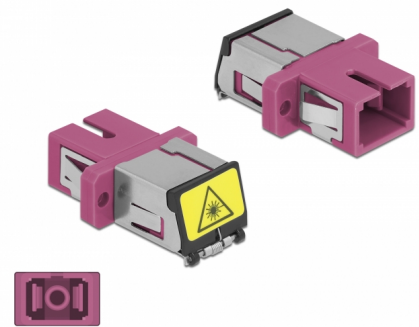

Delock Optická spojka ze zásuvky s ochrannou klapkou proti laseru SC Simplex na zásuvku SC Simplex, Multi-mode, fialová

Popis

S touto spojkou SC Simplex značky Delock lze snadno navzájem propojit dva zástrčkové konektory optických kabelů. Tato spojka umožňuje přímé připojení k optickému kabelu a je vhodná pro snadnou montáž do optických spojovacích skříní, skříněk a propojovacích panelů.

Ochrana proti laserovému záření

Integrovaná klapka zaručuje ochranu proti laserovému záření.

Ochrana protiprachovým krytem

Tato spojka je vybavena vhodnou čepičkou na ochranu objímky proti prachu a k zajištění její čistoty.

Číslo produktu 86891

EAN: 4043619868919

Země původu: China

Balení: Plastová taška se zipem

Technické detaily

- Konektor:
 - 1 x SC Simplex samice >
 - 1 x SC Simplex samice
- Pro Multimód optiku OM4
- Keramická objímka
- S laserovou ochrannou klapkou a protiprachovou ochrannou čepičkou
- Montáž prostřednictvím kovového držáku nebo šroubů
- 2 x montážní díry
- Průměr montážní díry: 2,4 mm
- Rozteč otvorů pro šroub: ca. 18 mm
- Výřez v panelu (ŠxV): cca. 13,4 x 9,5 mm
- Provozní teplota: -20 °C ~ 70 °C
- Materiál: plast
- Barva: fialová
- Rozměry (DxŠxV): cca. 27,4 x 12,7 x 9,3 mm

Systemové požadavky

- Volný port SC Simplex samec

Obsah balení

- spojky SC Simplex vazební šlen

Příslušenství

Interface

Konektor 1:	1 x SC Simplex samice
Konektor 2:	1 x SC Simplex samice

Technical characteristics