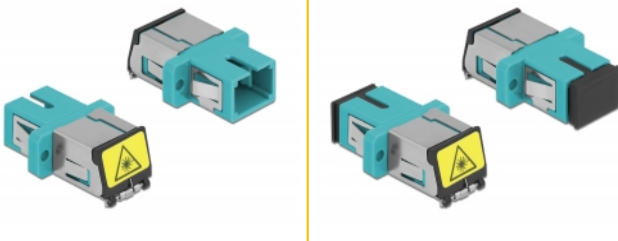

Delock Coupleur de fibre optique de protection laser SC Simplex femelle à SC Simplex femelle Multimode, aqua

Description

Avec ce couplage SC Simplex de Delock, les connecteurs mâles de fibre optique peuvent être facilement branchés l'un à l'autre. Le couplage permet une connexion directe au câble en fibre optique et il est approprié pour le montage simple de boîtiers de connexion de fibre optique, des armoires et des panneaux de raccordement.

Protection contre la radiation laser

Le volet intégré assure la protection contre la radiation laser.

Protection avec un capot contre la poussière

Le coupleur est muni d'un capot adapté pour protéger le manchon contre la poussière et le garder propre.

N° produit 86890

EAN: 4043619868902

Pays d'origine: China

Emballage: Sac polyvalent à fermeture éclair

Détails techniques

- Connecteurs :
 - 1 x SC Simplex femelle >
 - 1 x SC Simplex femelle
- Pour fibre multi-mode
- Manchon en céramique
- Avec un volet de protection laser et un capot de protection contre la poussière
- Montage via des rétenteurs métalliques ou des vis
- 2 orifices de montage
- Diamètre d'orifice de montage : 2,4 mm
- Pas du trou de vis : env. 18 mm
- Découpe du panneau (LxH) : env. 13,4 x 9,5 mm
- Température de fonctionnement : -20 °C ~ 70 °C
- Matériaux : plastique
- Couleur : aqua
- Dimensions (LxlxH) : env. 27,4 x 12,7 x 9,3 mm

Configuration système requise

- Un port SC Simplex mâle libre

Contenu de l'emballage

- coupleurs SC Simplex

Image

Interface

Connecteur 1:	1 x SC Simplex femelle
Connecteur 2:	1 x SC Simplex femelle

Technical characteristics