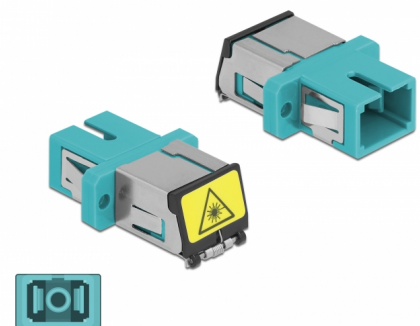

Delock Coupleur de fibre optique de protection laser SC Simplex femelle à SC Simplex femelle Multimode, aqua

Description

Avec ce couplage SC Simplex de Delock, les connecteurs mâles de fibre optique peuvent être facilement branchés l'un à l'autre. Le couplage permet une connexion directe au câble en fibre optique et il est approprié pour le montage simple de boîtiers de connexion de fibre optique, des armoires et des panneaux de raccordement.

Protection contre la radiation laser

Le volet intégré assure la protection contre la radiation laser.

Protection avec un capot contre la poussière

Le coupleur est muni d'un capot adapté pour protéger le manchon contre la poussière et le garder propre.

N° produit 86890

EAN: 4043619868902

Pays d'origine: China

Emballage: Sac polyvalent à fermeture éclair

Détails techniques

- Connecteurs :
 - 1 x SC Simplex femelle >
 - 1 x SC Simplex femelle
- Pour fibre multi-mode
- Manchon en céramique
- Avec un volet de protection laser et un capot de protection contre la poussière
- Montage via des rétenteurs métalliques ou des vis
- 2 orifices de montage
- Diamètre d'orifice de montage : 2,4 mm
- Pas du trou de vis : env. 18 mm
- Découpe du panneau (LxH) : env. 13,4 x 9,5 mm
- Température de fonctionnement : -20 °C ~ 70 °C
- Matériaux : plastique
- Couleur : aqua
- Dimensions (LxlxH) : env. 27,4 x 12,7 x 9,3 mm

Température de fonctionnement :	-20 °C ~ 70 °C
---------------------------------	----------------

Physical characteristics

Matériaux:	Plastique
Longueur:	27.4 mm
Width:	12,7 mm
Height:	9,3 mm
Couleur:	aqua