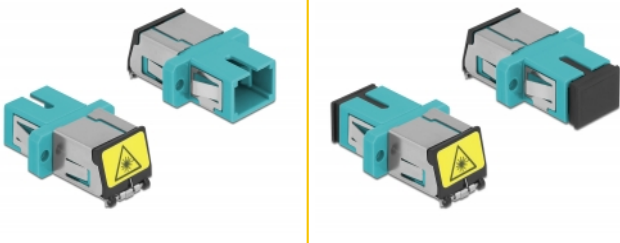

Delock Acoplador de Fibra Óptica con protección láser flip SC Simplex hembra a SC Simplex hembra Multimodo aguamarina

Descripción

Con este acoplamiento SC Simplex de Delock, se pueden conectar los conectores macho de fibra óptica fácilmente entre sí. El acoplamiento permite una conexión directa al cable de fibra óptica y es adecuado para un montaje sencillo en cajas de conexión de fibra óptica, armarios y paneles de conexión.

Protección contra la radiación láser

La inversión integrada garantiza la protección contra la radiación láser.

Protección por cubierta antipolvo

El acoplamiento está equipado con una tapa adecuada para proteger la manga del polvo y mantenerla limpia.

Número de elemento 86890

EAN: 4043619868902

Pais de origen: China

Paquete: Bolsa de plástico con cremallera

Detalles técnicos

- Conectores:
 - 1 x SC Simplex hembra >
 - 1 x SC Simplex hembra
- Para fibra multimodo
- Manga de cerámica
- Con una tapa de protección láser y una tapa de protección contra el polvo
- Montaje a través de un soporte de metal o tornillos
- 2 orificios de montaje
- Diámetro del orificio de montaje: 2,4 mm
- Avance del orificio del tornillo: 18 mm aproximadamente
- Recorte del panel (ANxAL): aprox. 13,4 x 9,5 mm
- Temperatura de funcionamiento: -20 °C ~ 70 °C
- Material: plástico
- Color: aguamarina
- Dimensiones (LxANxAL): aprox. 27,4 x 12,7 x 9,3 mm

Requisitos del sistema

- Puerto macho SC Simplex disponible

Contenido del paquete

- acoplador SC Simplex

Image

Interface

Conector 1:	1 x SC Simplex hembra
Conector 2 :	1 x SC Simplex hembra

Technical characteristics