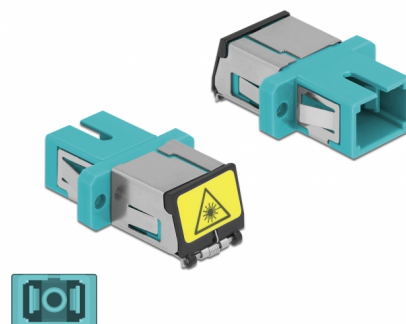

Delock Acoplador de Fibra Óptica con protección láser flip SC Simplex hembra a SC Simplex hembra Multimodo aguamarina

Descripción

Con este acoplamiento SC Simplex de Delock, se pueden conectar los conectores macho de fibra óptica fácilmente entre sí. El acoplamiento permite una conexión directa al cable de fibra óptica y es adecuado para un montaje sencillo en cajas de conexión de fibra óptica, armarios y paneles de conexión.

Protección contra la radiación láser

La inversión integrada garantiza la protección contra la radiación láser.

Protección por cubierta antipolvo

El acoplamiento está equipado con una tapa adecuada para proteger la manga del polvo y mantenerla limpia.

Número de elemento 86890

EAN: 4043619868902

Pais de origen: China

Paquete: Bolsa de plástico con cremallera

Detalles técnicos

- Conectores:
 - 1 x SC Simplex hembra >
 - 1 x SC Simplex hembra
- Para fibra multimodo
- Manga de cerámica
- Con una tapa de protección láser y una tapa de protección contra el polvo
- Montaje a través de un soporte de metal o tornillos
- 2 orificios de montaje
- Diámetro del orificio de montaje: 2,4 mm
- Avance del orificio del tornillo: 18 mm aproximadamente
- Recorte del panel (ANxAL): aprox. 13,4 x 9,5 mm
- Temperatura de funcionamiento: -20 °C ~ 70 °C
- Material: plástico
- Color: aguamarina
- Dimensiones (LxANxAL): aprox. 27,4 x 12,7 x 9,3 mm

Requisitos del sistema

- Puerto macho SC Simplex disponible

Contenido del paquete

- acoplador SC Simplex

Image

Interface

Conector 1:	1 x SC Simplex hembra
Conector 2 :	1 x SC Simplex hembra

Technical characteristics