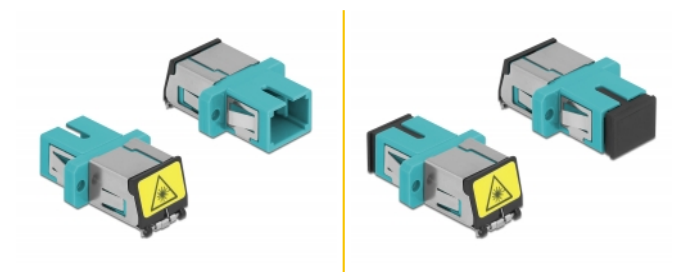

Delock Optická spojka ze zásuvky s ochrannou klapkou proti laseru SC Simplex na zásuvku SC Simplex, Multi-mode, aqua

Popis

S touto spojkou SC Simplex značky Delock lze snadno navzájem propojit dva zástrčkové konektory optických kabelů. Tato spojka umožňuje přímé připojení k optickému kabelu a je vhodná pro snadnou montáž do optických spojovacích skříní, skříněk a propojovacích panelů.

Ochrana proti laserovému záření

Integrovaná klapka zaručuje ochranu proti laserovému záření.

Ochrana protiprachovým krytem

Tato spojka je vybavena vhodnou čepičkou na ochranu objímky proti prachu a k zajištění její čistoty.

Číslo produktu 86890

EAN: 4043619868902

Země původu: China

Balení: Plastová taška se zipem

Technické detaily

- Konektor:
 - 1 x SC Simplex samice >
 - 1 x SC Simplex samice
- Pro Multimód optiku
- Keramická objímka
- S laserovou ochrannou klapkou a protiprachovou ochrannou čepičkou
- Montáž prostřednictvím kovového držáku nebo šroubů
- 2 x montážní díry
- Průměr montážní díry: 2,4 mm
- Rozteč otvorů pro šroub: ca. 18 mm
- Výřez v panelu (ŠxV): cca. 13,4 x 9,5 mm
- Provozní teplota: -20 °C ~ 70 °C
- Materiál: plast
- Barva: aqua
- Rozměry (DxŠxV): cca. 27,4 x 12,7 x 9,3 mm

Systemové požadavky

- Volný port SC Simplex samec

Obsah balení

- spojky SC Simplex vazební šlen

Příslušenství

Interface

Konektor 1:	1 x SC Simplex samice
Konektor 2:	1 x SC Simplex samice

Technical characteristics