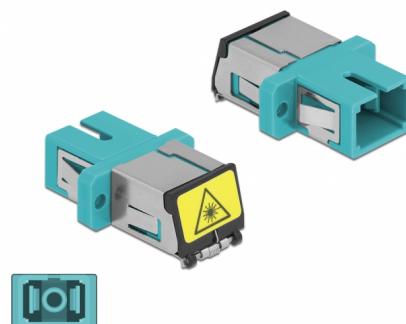

Delock Optická spojka ze zásuvky s ochrannou klapkou proti laseru SC Simplex na zásuvku SC Simplex, Multi-mode, aqua

Popis

S touto spojkou SC Simplex značky Delock lze snadno navzájem propojit dva zástrčkové konektory optických kabelů. Tato spojka umožňuje přímé připojení k optickému kabelu a je vhodná pro snadnou montáž do optických spojovacích skříní, skříněk a propojovacích panelů.

Ochrana proti laserovému záření

Integrovaná klapka zaručuje ochranu proti laserovému záření.

Ochrana protiprachovým krytem

Tato spojka je vybavena vhodnou čepičkou na ochranu objímky proti prachu a k zajištění její čistoty.

Číslo produktu 86890

EAN: 4043619868902

Země původu: China

Balení: Plastová taška se zipem

Technické detaily

- Konektor:
 - 1 x SC Simplex samice >
 - 1 x SC Simplex samice
- Pro Multimód optiku
- Keramická objímka
- S laserovou ochrannou klapkou a protiprachovou ochrannou čepičkou
- Montáž prostřednictvím kovového držáku nebo šroubů
- 2 x montážní díry
- Průměr montážní díry: 2,4 mm
- Rozteč otvorů pro šroub: ca. 18 mm
- Výřez v panelu (ŠxV): cca. 13,4 x 9,5 mm
- Provozní teplota: -20 °C ~ 70 °C
- Materiál: plast
- Barva: aqua
- Rozměry (DxŠxV): cca. 27,4 x 12,7 x 9,3 mm

Systemové požadavky

- Volný port SC Simplex samec

Obsah balení

- spojky SC Simplex vazební šlen

Příslušenství

Interface

Konektor 1:	1 x SC Simplex samice
Konektor 2:	1 x SC Simplex samice

Technical characteristics