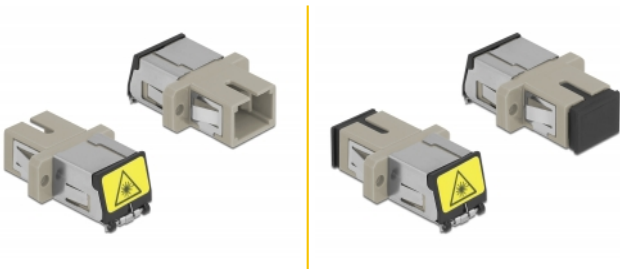

Delock Optisk fiberkopplare med laserskyddsflik SC Simplex hona till SC Simplex hona multiläge beige

Beskrivning

Med SC Simplex-kopplingen från Delock kan optiska fiberanslutningar enkelt anslutas till varandra. Kopplingen gör det möjligt att skapa en direktanslutning till den optiska fiberkabeln och passar för enkel montering optiska fiberanslutningslådor, skåp och patchpaneler.

Skyddar mot laserstrålning

Den inbyggda fliken säkerställer skydd mot laserstrålning.

Skydd från dammskydd

Kopplingen är utrustad med ett lämpligt lock för att skydda bussningen från damm och hålla den ren.

Artikelnummer 86889

EAN: 4043619868896

Ursprungsland: China

Paket: Zippåse

Specifikationer

- Anslutning:
 - 1 x SC Simplex hona >
 - 1 x SC Simplex hona
- För multimodfiber OM1 / OM2
- Keramisk hylsa
- Med en laserskyddsflik och ett dammskyddslock
- Montering via metallhållare eller skruvar
- 2 x monteringshål
- Monteringshål diameter: 2,4 mm
- Skruvhåldelning: ca 18 mm
- Panelutskärning (BxH): ca 13,4 x 9,5 mm
- Driftstemperatur: -20 °C ~ 70 °C
- Material: plast
- Färg: beige
- Mått (LxBxH): ca 27,4 x 12,7 x 9,3 mm

Systemkrav

- En ledig SC Simplex-port hane

Paketets innehåll

- SC Simplex-koppling

Bilder

Interface

Kontakt 1:	1 x SC Simplex hona
Kontakt 2:	1 x SC Simplex hona

Technical characteristics