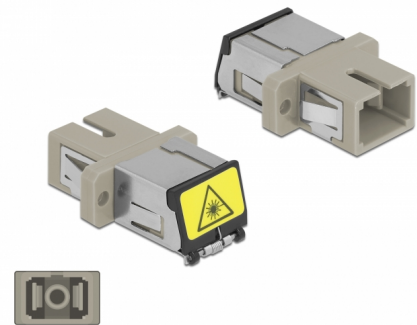

Delock Optisk fiberkopplare med laserskyddsflik SC Simplex hona till SC Simplex hona multiläge beige

Beskrivning

Med SC Simplex-kopplingen från Delock kan optiska fiberanslutningar enkelt anslutas till varandra. Kopplingen gör det möjligt att skapa en direktanslutning till den optiska fiberkabeln och passar för enkel montering optiska fiberanslutningslådor, skåp och patchpaneler.

Skyddar mot laserstrålning

Den inbyggda fliken säkerställer skydd mot laserstrålning.

Skydd från dammskydd

Kopplingen är utrustad med ett lämpligt lock för att skydda bussningen från damm och hålla den ren.

Artikelnummer 86889

EAN: 4043619868896

Ursprungsland: China

Paket: Zippåse

Specifikationer

- Anslutning:
 - 1 x SC Simplex hona >
 - 1 x SC Simplex hona
- För multimodfiber OM1 / OM2
- Keramisk hylsa
- Med en laserskyddsflik och ett dammskyddslock
- Montering via metallhållare eller skruvar
- 2 x monteringshål
- Monteringshål diameter: 2,4 mm
- Skruvhåldelning: ca 18 mm
- Panelutskärning (BxH): ca 13,4 x 9,5 mm
- Driftstemperatur: -20 °C ~ 70 °C
- Material: plast
- Färg: beige
- Mått (LxBxH): ca 27,4 x 12,7 x 9,3 mm

Systemkrav

- En ledig SC Simplex-port hane

Paketets innehåll

- SC Simplex-koppling

Bilder

Interface

Kontakt 1:	1 x SC Simplex hona
Kontakt 2:	1 x SC Simplex hona

Technical characteristics