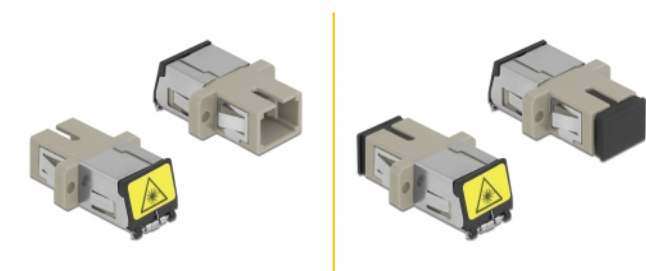

Delock Cuplaj optic din fibre cu protecție laser flip SC Simplex mamă la SC Simplex mamă Multi-mode, bej

Descriere scurta

Cu acest cuplaj SC Simplex de la Delock, conectorii din fibre optice tată se pot conecta cu ușurință între ei. Cuplarea permite conectarea directă la cablul de fibră optică și este potrivit pentru montarea simplă în cutii de conexiuni din fibre optice, dulapuri și panouri tip buzunar.

Protecție împotriva radiațiilor laser

Flip-ul integrat asigură protecția împotriva radiațiilor laser.

Protecție împotriva prafului datorită capacului

Ambreiajul este echipat cu un capac potrivit pentru a proteja manșonul de praf și pentru a-l păstra curat.

**Nr. 86889**

EAN: 4043619868896

Țara de origine: China

Pachet: Pungă din plastic
cu închidere tip fermoar

Detalii tehnice

- Conectori:
 - 1 x mamă SC Simplex >
 - 1 x mamă SC Simplex
- Pentru fibră multi-mod OM1 / OM2
- Manșon din ceramică
- Cu laser de protecție flip și un capac de protecție împotriva prafului
- Montare prin suport metalic sau șuruburi
- 2 găuri de montare
- Diametrul orificiului de montare: 2,4 mm
- Distanță orificiu șurub: cca 18 mm
- Decupaj panou (LxÎ): aprox. 13,4 x 9,5 mm
- Temperatură în stare de funcționare: -20 °C ~ 70 °C
- Material: plastic
- Culoare: bej
- Dimensiunii (LxÎxÎ): aprox. 27,4 x 12,7 x 9,3 mm

Cerinte de sistem

- Un port tată SC Simplex liber

Pachetul contine

- ambreiaje SC Simplex

Imagini

Interface

Conector 1:	1 x SC Simplex mamă
Conector 2:	1 x SC Simplex mamă

Technical characteristics