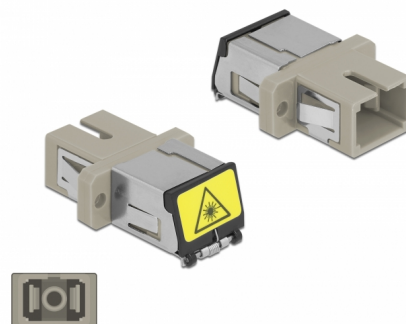

Delock Cuplaj optic din fibre cu protecție laser flip SC Simplex mamă la SC Simplex mamă Multi-mode, bej

Descriere scurta

Cu acest cuplaj SC Simplex de la Delock, conectorii din fibre optice tată se pot conecta cu ușurință între ei. Cuplarea permite conectarea directă la cablul de fibră optică și este potrivit pentru montarea simplă în cutii de conexiuni din fibre optice, dulapuri și panouri tip buzunar.

Protecție împotriva radiațiilor laser

Flip-ul integrat asigură protecția împotriva radiațiilor laser.

Protecție împotriva prafului datorită capacului

Ambreiajul este echipat cu un capac potrivit pentru a proteja manșonul de praf și pentru a-l păstra curat.

**Nr. 86889**

EAN: 4043619868896

Țara de origine: China

Pachet: Pungă din plastic
cu închidere tip fermoar

Detalii tehnice

- Conectori:
 - 1 x mamă SC Simplex >
 - 1 x mamă SC Simplex
- Pentru fibră multi-mod OM1 / OM2
- Manșon din ceramică
- Cu laser de protecție flip și un capac de protecție împotriva prafului
- Montare prin suport metalic sau șuruburi
- 2 găuri de montare
- Diametrul orificiului de montare: 2,4 mm
- Distanță orificiu șurub: cca 18 mm
- Decupaj panou (LxÎ): aprox. 13,4 x 9,5 mm
- Temperatură în stare de funcționare: -20 °C ~ 70 °C
- Material: plastic
- Culoare: bej
- Dimensiunii (LxÎxÎ): aprox. 27,4 x 12,7 x 9,3 mm

Cerinte de sistem

- Un port tată SC Simplex liber

Pachetul contine

- ambreiaje SC Simplex

Imagini

Interface

Conector 1:	1 x SC Simplex mamă
Conector 2:	1 x SC Simplex mamă

Technical characteristics