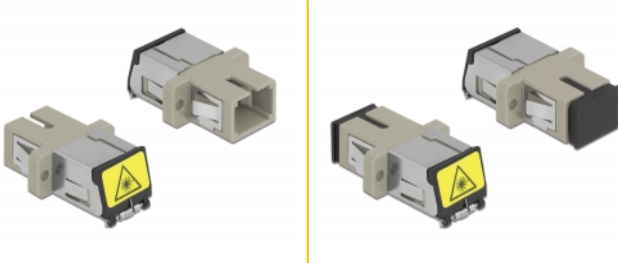

Configuration système requise

- Un port SC Simplex mâle libre

Contenu de l'emballage

- coupleurs SC Simplex

Image