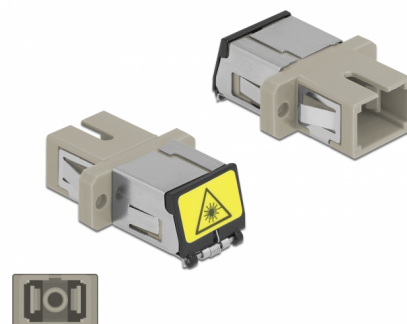

Delock Coupleur de fibre optique de protection laser SC Simplex femelle à SC Simplex femelle Multimode, beige

Description

Avec ce couplage SC Simplex de Delock, les connecteurs mâles de fibre optique peuvent être facilement branchés l'un à l'autre. Le couplage permet une connexion directe au câble en fibre optique et il est approprié pour le montage simple de boîtiers de connexion de fibre optique, des armoires et des panneaux de raccordement.

Protection contre la radiation laser

Le volet intégré assure la protection contre la radiation laser.

Protection avec un capot contre la poussière

Le coupleur est muni d'un capot adapté pour protéger le manchon contre la poussière et le garder propre.

N° produit 86889

EAN: 4043619868896

Pays d'origine: China

Emballage: Sac polyvalent à fermeture éclair

Détails techniques

- Connecteurs :
  - 1 x SC Simplex femelle >
  - 1 x SC Simplex femelle
- Pour fibre multi-mode OM1 / OM2
- Manchon en céramique
- Avec un volet de protection laser et un capot de protection contre la poussière
- Montage via des rétenteurs métalliques ou des vis
- 2 orifices de montage
- Diamètre d'orifice de montage : 2,4 mm
- Pas du trou de vis : env. 18 mm
- Découpe du panneau (LxH) : env. 13,4 x 9,5 mm
- Température de fonctionnement : -20 °C ~ 70 °C
- Matériaux : plastique
- Couleur : beige
- Dimensions (LxlxH) : env. 27,4 x 12,7 x 9,3 mm