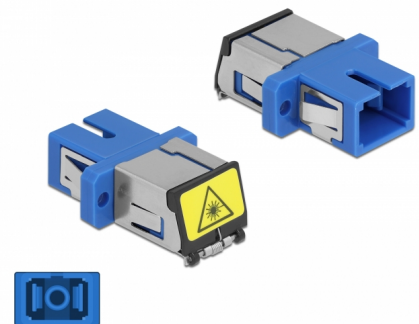

Delock Cuplaj optic din fibre cu protecție laser flip SC Simplex mamă la SC Simplex mamă Single-mode, albastru

Descriere scurta

Cu acest cuplaj SC Simplex de la Delock, conectorii din fibre optice tată se pot conecta cu ușurință între ei. Cuplarea permite conectarea directă la cablul de fibră optică și este potrivit pentru montarea simplă în cutii de conexiuni din fibre optice, dulapuri și panouri tip buzunar.

Protecție împotriva radiațiilor laser

Flip-ul integrat asigură protecția împotriva radiațiilor laser.

Protecție împotriva prafului datorită capacului

Ambreiajul este echipat cu un capac potrivit pentru a proteja manșonul de praf și pentru a-l păstra curat.

**Nr. 86888**

EAN: 4043619868889

Țara de origine: China

Pachet: Pungă din plastic
cu închidere tip fermoar

Detalii tehnice

- Conectori:
 - 1 x mamă SC Simplex >
 - 1 x mamă SC Simplex
- Pentru fibră multi-mod
- Manșon din ceramică
- Cu laser de protecție flip și un capac de protecție împotriva prafului
- Montare prin suport metalic sau șuruburi
- 2 găuri de montare
- Diametrul orificiului de montare: 2,4 mm
- Distanță orificiu șurub: cca 18 mm
- Decupaj panou (LxÎ): aprox. 13,4 x 9,5 mm
- Temperatură în stare de funcționare: -20 °C ~ 70 °C
- Material: plastic
- Culoare: albastru
- Dimensiunii (LxÎxÎ): aprox. 27,4 x 12,7 x 9,3 mm

Cerinte de sistem

- Un port tată SC Simplex liber

Pachetul contine

- ambreiaje SC Simplex

Imagini

Interface

Conector 1:	1 x SC Simplex mamă
Conector 2:	1 x SC Simplex mamă

Technical characteristics