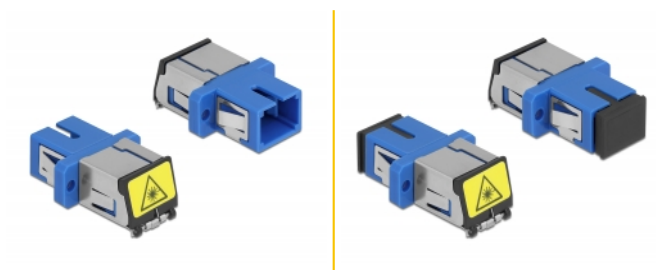

Delock Cuplaj optic din fibre cu protecție laser flip SC Simplex mamă la SC Simplex mamă Single-mode, albastru

Descriere scurta

Cu acest cuplaj SC Simplex de la Delock, conectorii din fibre optice tată se pot conecta cu ușurință între ei. Cuplarea permite conectarea directă la cablul de fibră optică și este potrivit pentru montarea simplă în cutii de conexiuni din fibre optice, dulapuri și panouri tip buzunar.

Protecție împotriva radiațiilor laser

Flip-ul integrat asigură protecția împotriva radiațiilor laser.

Protecție împotriva prafului datorită capacului

Ambreiajul este echipat cu un capac potrivit pentru a proteja manșonul de praf și pentru a-l păstra curat.

**Nr. 86888**

EAN: 4043619868889

Țara de origine: China

Pachet: Pungă din plastic
cu închidere tip fermoar

Detalii tehnice

- Conectori:
 - 1 x mamă SC Simplex >
 - 1 x mamă SC Simplex
- Pentru fibră multi-mod
- Manșon din ceramică
- Cu laser de protecție flip și un capac de protecție împotriva prafului
- Montare prin suport metalic sau șuruburi
- 2 găuri de montare
- Diametrul orificiului de montare: 2,4 mm
- Distanță orificiu șurub: cca 18 mm
- Decupaj panou (LxÎ): aprox. 13,4 x 9,5 mm
- Temperatură în stare de funcționare: -20 °C ~ 70 °C
- Material: plastic
- Culoare: albastru
- Dimensiunii (LxÎxÎ): aprox. 27,4 x 12,7 x 9,3 mm

Cerinte de sistem

- Un port tată SC Simplex liber

Pachetul contine

- ambreiaje SC Simplex

Imagini

Interface

Conector 1:	1 x SC Simplex mamă
Conector 2:	1 x SC Simplex mamă

Technical characteristics