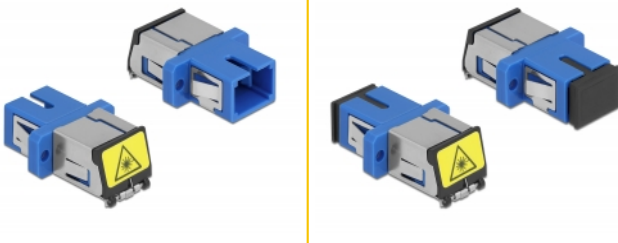

Delock Coupleur de fibre optique de protection laser SC Simplex femelle à SC Simplex femelle Simple-mode, bleu

Description

Avec ce couplage SC Simplex de Delock, les connecteurs mâles de fibre optique peuvent être facilement branchés l'un à l'autre. Le couplage permet une connexion directe au câble en fibre optique et il est approprié pour le montage simple de boîtiers de connexion de fibre optique, des armoires et des panneaux de raccordement.

Protection contre la radiation laser

Le volet intégré assure la protection contre la radiation laser.

Protection avec un capot contre la poussière

Le coupleur est muni d'un capot adapté pour protéger le manchon contre la poussière et le garder propre.

N° produit 86888

EAN: 4043619868889

Pays d'origine: China

Emballage: Sac polyvalent à fermeture éclair

Détails techniques

- Connecteurs :
 - 1 x SC Simplex femelle >
 - 1 x SC Simplex femelle
- Pour fibre mode unique
- Manchon en céramique
- Avec un volet de protection laser et un capot de protection contre la poussière
- Montage via des rétenteurs métalliques ou des vis
- 2 orifices de montage
- Diamètre d'orifice de montage : 2,4 mm
- Pas du trou de vis : env. 18 mm
- Découpe du panneau (LxH) : env. 13,4 x 9,5 mm
- Température de fonctionnement : -20 °C ~ 70 °C
- Matériaux : plastique
- Couleur : bleu
- Dimensions (LxlxH) : env. 27,4 x 12,7 x 9,3 mm

Configuration système requise

- Un port SC Simplex mâle libre

Contenu de l'emballage

- coupleurs SC Simplex

Image

Interface

Connecteur 1:	1 x SC Simplex femelle
Connecteur 2:	1 x SC Simplex femelle

Technical characteristics