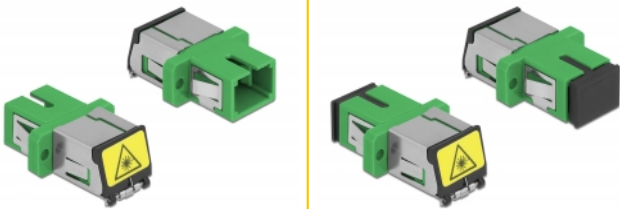

- En ledig SC Simplex-port hane

Paketets innehåll

- SC Simplex-koppling

Bilder