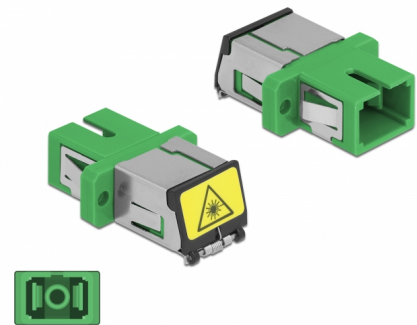

## Beskrivning

Med SC Simplex-kopplingen från Delock kan optiska fiberanslutningar enkelt anslutas till varandra. Kopplingen gör det möjligt att skapa en direktanslutning till den optiska fiberkabeln och passar för enkel montering optiska fiberanslutningslådor, skåp och patchpaneler.

### Skyddar mot laserstrålning

Den inbyggda fliken säkerställer skydd mot laserstrålning.

### Skydd från dammskydd

Kopplingen är utrustad med ett lämpligt lock för att skydda bussningen från damm och hålla den ren.

**Artikelnummer 86887**

EAN: 4043619868872

Ursprungsland: China

Paket: Zippåse

## Specifikationer

- Anslutning:
  - 1 x SC Simplex hona >
  - 1 x SC Simplex hona
- För singlemodfiber
- Keramisk hylsa
- Med en laserskyddsflik och ett dammskyddslock
- Montering via metallhållare eller skruvar
- 2 x monteringshål
- Monteringshål diameter: 2,4 mm
- Skruvhåldelning: ca 18 mm
- Panelutskärning (BxH): ca 13,4 x 9,5 mm
- Driftstemperatur: -20 °C ~ 70 °C
- Material: plast
- Färg: grön
- Mått (LxBxH): ca 27,4 x 12,7 x 9,3 mm