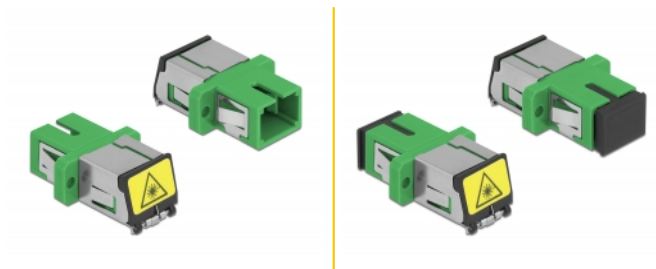

Delock Cuplaj optic din fibre cu protecție laser flip SC Simplex mamă la SC Simplex mamă Single-mode, verde

Descriere scurta

Cu acest cuplaj SC Simplex de la Delock, conectorii din fibre optice tată se pot conecta cu ușurință între ei. Cuplarea permite conectarea directă la cablul de fibră optică și este potrivit pentru montarea simplă în cutii de conexiuni din fibre optice, dulapuri și panouri tip buzunar.

Protecție împotriva radiațiilor laser

Flip-ul integrat asigură protecția împotriva radiațiilor laser.

Protecție împotriva prafului datorită capacului

Ambreiajul este echipat cu un capac potrivit pentru a proteja manșonul de praf și pentru a-l păstra curat.

**Nr. 86887**

EAN: 4043619868872

Țara de origine: China

Pachet: Pungă din plastic
cu închidere tip fermoar

Detalii tehnice

- Conectori:
 - 1 x mamă SC Simplex >
 - 1 x mamă SC Simplex
- Pentru fibră multi-mod
- Manșon din ceramică
- Cu laser de protecție flip și un capac de protecție împotriva prafului
- Montare prin suport metalic sau șuruburi
- 2 găuri de montare
- Diametrul orificiului de montare: 2,4 mm
- Distanță orificiu șurub: cca 18 mm
- Decupaj panou (LxÎ): aprox. 13,4 x 9,5 mm
- Temperatură în stare de funcționare: -20 °C ~ 70 °C
- Material: plastic
- Culoare: verde
- Dimensiunii (LxÎxÎ): aprox. 27,4 x 12,7 x 9,3 mm

Cerinte de sistem

- Un port tată SC Simplex liber

Pachetul contine

- ambreiaje SC Simplex

Imagini

Interface

Conector 1:	1 x SC Simplex mamă
Conector 2:	1 x SC Simplex mamă

Technical characteristics