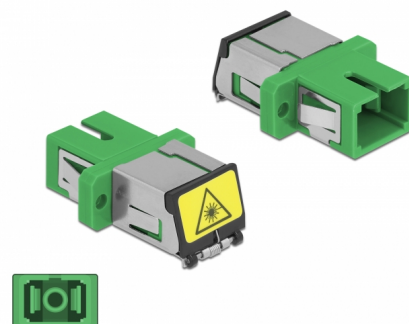

Delock Cuplaj optic din fibre cu protecție laser flip SC Simplex mamă la SC Simplex mamă Single-mode, verde

Descriere scurta

Cu acest cuplaj SC Simplex de la Delock, conectorii din fibre optice tată se pot conecta cu ușurință între ei. Cuplarea permite conectarea directă la cablul de fibră optică și este potrivit pentru montarea simplă în cutii de conexiuni din fibre optice, dulapuri și panouri tip buzunar.

Protecție împotriva radiațiilor laser

Flip-ul integrat asigură protecția împotriva radiațiilor laser.

Protecție împotriva prafului datorită capacului

Ambreiajul este echipat cu un capac potrivit pentru a proteja manșonul de praf și pentru a-l păstra curat.

**Nr. 86887**

EAN: 4043619868872

Țara de origine: China

Pachet: Pungă din plastic
cu închidere tip fermoar

Detalii tehnice

- Conectori:
 - 1 x mamă SC Simplex >
 - 1 x mamă SC Simplex
- Pentru fibră multi-mod
- Manșon din ceramică
- Cu laser de protecție flip și un capac de protecție împotriva prafului
- Montare prin suport metalic sau șuruburi
- 2 găuri de montare
- Diametrul orificiului de montare: 2,4 mm
- Distanță orificiu șurub: cca 18 mm
- Decupaj panou (LxÎ): aprox. 13,4 x 9,5 mm
- Temperatură în stare de funcționare: -20 °C ~ 70 °C
- Material: plastic
- Culoare: verde
- Dimensiunii (LxÎxÎ): aprox. 27,4 x 12,7 x 9,3 mm

Cerinte de sistem

- Un port tată SC Simplex liber

Pachetul contine

- ambreiaje SC Simplex

Imagini

Interface

Conector 1:	1 x SC Simplex mamă
Conector 2:	1 x SC Simplex mamă

Technical characteristics