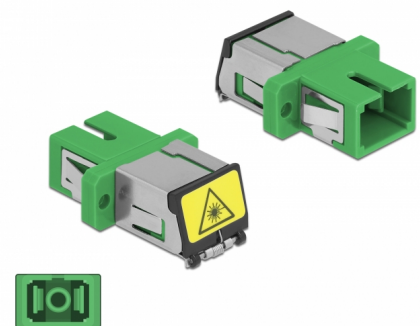

Delock Coupleur de fibre optique de protection laser SC Simplex femelle à SC Simplex femelle Simple-mode, vert

Description

Avec ce couplage SC Simplex de Delock, les connecteurs mâles de fibre optique peuvent être facilement branchés l'un à l'autre. Le couplage permet une connexion directe au câble en fibre optique et il est approprié pour le montage simple de boîtiers de connexion de fibre optique, des armoires et des panneaux de raccordement.

Protection contre la radiation laser

Le volet intégré assure la protection contre la radiation laser.

Protection avec un capot contre la poussière

Le coupleur est muni d'un capot adapté pour protéger le manchon contre la poussière et le garder propre.

N° produit 86887

EAN: 4043619868872

Pays d'origine: China

Emballage: Sac polyvalent à fermeture éclair

Détails techniques

- Connecteurs :
  - 1 x SC Simplex femelle >
  - 1 x SC Simplex femelle
- Pour fibre mode unique
- Manchon en céramique
- Avec un volet de protection laser et un capot de protection contre la poussière
- Montage via des rétenteurs métalliques ou des vis
- 2 orifices de montage
- Diamètre d'orifice de montage : 2,4 mm
- Pas du trou de vis : env. 18 mm
- Découpe du panneau (LxH) : env. 13,4 x 9,5 mm
- Température de fonctionnement : -20 °C ~ 70 °C
- Matériaux : plastique
- Couleur : vert
- Dimensions (LxlxH) : env. 27,4 x 12,7 x 9,3 mm