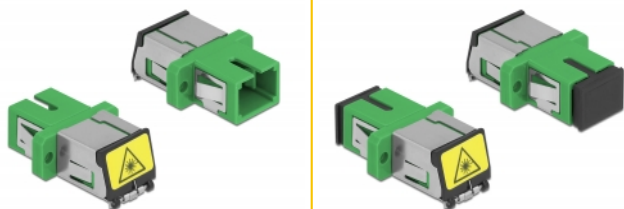

Delock Acoplador de Fibra Óptica con protección láser flip SC Simplex hembra a SC Simplex hembra Monomodo verde

Descripción

Con este acoplamiento SC Simplex de Delock, se pueden conectar los conectores macho de fibra óptica fácilmente entre sí. El acoplamiento permite una conexión directa al cable de fibra óptica y es adecuado para un montaje sencillo en cajas de conexión de fibra óptica, armarios y paneles de conexión.

Protección contra la radiación láser

La inversión integrada garantiza la protección contra la radiación láser.

Protección por cubierta antipolvo

El acoplamiento está equipado con una tapa adecuada para proteger la manga del polvo y mantenerla limpia.

Número de elemento 86887

EAN: 4043619868872

Pais de origen: China

Paquete: Bolsa de plástico con cremallera

Detalles técnicos

- Conectores:
 - 1 x SC Simplex hembra >
 - 1 x SC Simplex hembra
- Para fibra monomodo
- Manga de cerámica
- Con una tapa de protección láser y una tapa de protección contra el polvo
- Montaje a través de un soporte de metal o tornillos
- 2 orificios de montaje
- Diámetro del orificio de montaje: 2,4 mm
- Avance del orificio del tornillo: 18 mm aproximadamente
- Recorte del panel (ANxAL): aprox. 13,4 x 9,5 mm
- Temperatura de funcionamiento: -20 °C ~ 70 °C
- Material: plástico
- Color: verde
- Dimensiones (LxANxAL): aprox. 27,4 x 12,7 x 9,3 mm

Requisitos del sistema

- Puerto macho SC Simplex disponible

Contenido del paquete

- acoplador SC Simplex

Image

Interface

Conector 1:	1 x SC Simplex hembra
Conector 2 :	1 x SC Simplex hembra

Technical characteristics