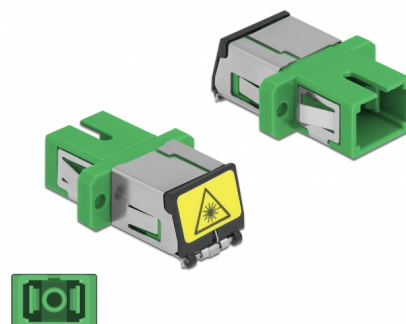

Delock Acoplador de Fibra Óptica con protección láser flip SC Simplex hembra a SC Simplex hembra Monomodo verde

Descripción

Con este acoplamiento SC Simplex de Delock, se pueden conectar los conectores macho de fibra óptica fácilmente entre sí. El acoplamiento permite una conexión directa al cable de fibra óptica y es adecuado para un montaje sencillo en cajas de conexión de fibra óptica, armarios y paneles de conexión.

Número de elemento 86887

EAN: 4043619868872

Pais de origen: China

Paquete: Bolsa de plástico con cremallera

Detalles técnicos

- Conectores:
 - 1 x SC Simplex hembra >
 - 1 x SC Simplex hembra
- Para fibra monomodo
- Manga de cerámica
- Con una tapa de protección láser y una tapa de protección contra el polvo
- Montaje a través de un soporte de metal o tornillos
- 2 orificios de montaje
- Diámetro del orificio de montaje: 2,4 mm
- Avance del orificio del tornillo: 18 mm aproximadamente
- Recorte del panel (ANxAL): aprox. 13,4 x 9,5 mm
- Temperatura de funcionamiento: -20 °C ~ 70 °C
- Material: plástico
- Color: verde
- Dimensiones (LxANxAL): aprox. 27,4 x 12,7 x 9,3 mm

Requisitos del sistema

- Puerto macho SC Simplex disponible

Contenido del paquete

- acoplador SC Simplex

Image

Interface

Conector 1:	1 x SC Simplex hembra
Conector 2 :	1 x SC Simplex hembra

Technical characteristics

Temperatura de funcionamiento:	-20 °C ~ 70 °C
--------------------------------	----------------

Physical characteristics

Material:	Plástico
Longitud:	27.4 mm
Width:	12,7 mm
Height:	9,3 mm
Color:	verde