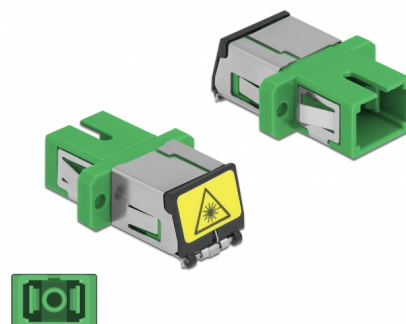

Delock Optická spojka ze zásuvky s ochrannou klapkou proti laseru SC Simplex na zásuvku SC Simplex, Single-mode, zelený

Popis

S touto spojkou SC Simplex značky Delock lze snadno navzájem propojit dva zástrčkové konektory optických kabelů. Tato spojka umožňuje přímé připojení k optickému kabelu a je vhodná pro snadnou montáž do optických spojovacích skříní, skříněk a propojovacích panelů.

Ochrana proti laserovému záření

Integrovaná klapka zaručuje ochranu proti laserovému záření.

Ochrana protiprachovým krytem

Tato spojka je vybavena vhodnou čepičkou na ochranu objímky proti prachu a k zajištění její čistoty.

Číslo produktu 86887

EAN: 4043619868872

Země původu: China

Balení: Plastová taška se zipem

Technické detaily

- Konektor:
 - 1 x SC Simplex samice >
 - 1 x SC Simplex samice
- Pro Single mód optiku
- Keramická objímka
- S laserovou ochrannou klapkou a protiprachovou ochrannou čepičkou
- Montáž prostřednictvím kovového držáku nebo šroubů
- 2 x montážní díry
- Průměr montážní díry: 2,4 mm
- Rozteč otvorů pro šroub: ca. 18 mm
- Výřez v panelu (ŠxV): cca. 13,4 x 9,5 mm
- Provozní teplota: -20 °C ~ 70 °C
- Materiál: plast
- Barva: zelený
- Rozměry (DxŠxV): cca. 27,4 x 12,7 x 9,3 mm

Systemové požadavky

- Volný port SC Simplex samec

Obsah balení

- spojky SC Simplex vazební šlen

Příslušenství

Interface

Konektor 1:	1 x SC Simplex samice
Konektor 2:	1 x SC Simplex samice

Technical characteristics