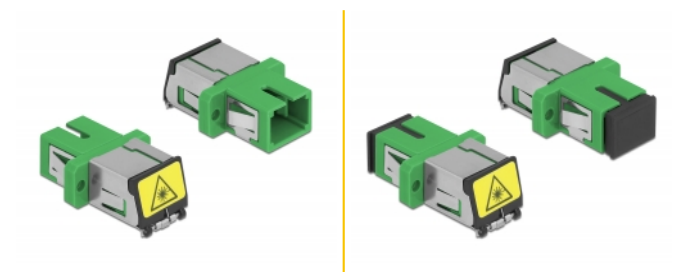

Delock Optická spojka ze zásuvky s ochrannou klapkou proti laseru SC Simplex na zásuvku SC Simplex, Single-mode, zelený

Popis

S touto spojkou SC Simplex značky Delock lze snadno navzájem propojit dva zástrčkové konektory optických kabelů. Tato spojka umožňuje přímé připojení k optickému kabelu a je vhodná pro snadnou montáž do optických spojovacích skříní, skříněk a propojovacích panelů.

Ochrana proti laserovému záření

Integrovaná klapka zaručuje ochranu proti laserovému záření.

Ochrana protiprachovým krytem

Tato spojka je vybavena vhodnou čepičkou na ochranu objímky proti prachu a k zajištění její čistoty.

Číslo produktu 86887

EAN: 4043619868872

Země původu: China

Balení: Plastová taška se zipem

Technické detaily

- Konektor:
 - 1 x SC Simplex samice >
 - 1 x SC Simplex samice
- Pro Single mód optiku
- Keramická objímka
- S laserovou ochrannou klapkou a protiprachovou ochrannou čepičkou
- Montáž prostřednictvím kovového držáku nebo šroubů
- 2 x montážní díry
- Průměr montážní díry: 2,4 mm
- Rozteč otvorů pro šroub: ca. 18 mm
- Výřez v panelu (ŠxV): cca. 13,4 x 9,5 mm
- Provozní teplota: -20 °C ~ 70 °C
- Materiál: plast
- Barva: zelený
- Rozměry (DxŠxV): cca. 27,4 x 12,7 x 9,3 mm

Systemové požadavky

- Volný port SC Simplex samec

Obsah balení

- spojky SC Simplex vazební šlen

Příslušenství

Interface

Konektor 1:	1 x SC Simplex samice
Konektor 2:	1 x SC Simplex samice

Technical characteristics