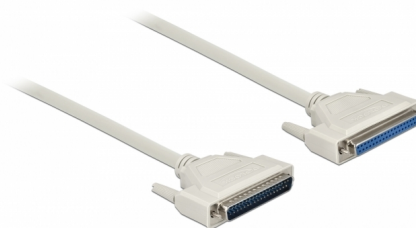

Delock Cablu serial D-Sub 37 tată la mamă, 3 m

Descriere scurta

Acest cablu de la Delock este utilizat pentru a extinde o conexiune serială și poate fi utilizat pentru a conecta diverse dispozitive cu conector D-Sub 37 pini.

**3 m****Nr. 86884**

EAN: 4043619868841

Țara de origine: China

Pachet: Pungă din plastic
cu închidere tip fermoar

Detalii tehnice

- Conectori:
 - 1 x D-Sub, 37 pini tată >
 - 1 x D-Sub, 37 pini mamă
- Conectori cu șuruburi
- Alocare pin: 1:1
- Grosime cablu: 28 AWG
- Diametru cablu: ca. 8 mm
- Temperatură în stare de funcționare: 0 °C ~ 50 °C
- Rezistența la foc: VW-1
- Lungimea incl. conectori: aprox. 3 m
- Culoare: bej

Cerinte de sistem

- Un port D-Sub, 37 pini mamă liber

Pachetul contine

- Cablu serial

Imagini

Interface

Conector 1:	1 x D-Sub, 37 pini tată >
Conector 2:	1 x D-Sub, 37 pini mamă

Technical characteristics

Temperatură în stare de funcționare:	0 °C ~ 50 °C
--------------------------------------	--------------

Physical characteristics

Conductor gauge:	28 AWG
Lungime:	3 m
Colour:	bej
Safety of Flammability:	VW-1