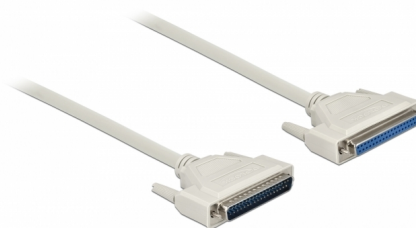

# Delock Cablu serial D-Sub 37 tată la mamă, 2 m

## Descriere scurta

Acest cablu de la Delock este utilizat pentru a extinde o conexiune serială și poate fi utilizat pentru a conecta diverse dispozitive cu conector D-Sub 37 pini.

**2 m****Nr. 86883**

EAN: 4043619868834

## Detalii tehnice

- Conectori:
  - 1 x D-Sub, 37 pini tată >
  - 1 x D-Sub, 37 pini mamă
- Conectori cu șuruburi
- Alocare pin: 1:1
- Grosime cablu: 28 AWG
- Diametru cablu: ca. 8 mm
- Temperatură în stare de funcționare: 0 °C ~ 50 °C
- Rezistența la foc: VW-1
- Lungimea incl. conectori: aprox. 2 m
- Culoare: bej

## Physical characteristics

Conductor gauge:	28 AWG
Lungime:	2 m
Colour:	bej
Safety of Flammability:	VW-1