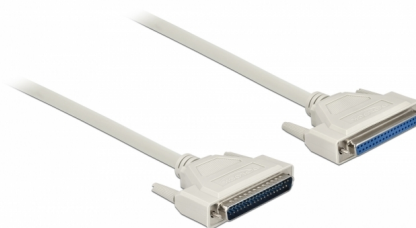

Delock Cablu serial D-Sub 37 tată la mamă, 1 m

Descriere scurta

Acest cablu de la Delock este utilizat pentru a extinde o conexiune serială și poate fi utilizat pentru a conecta diverse dispozitive cu conector D-Sub 37 pini.

1 m

Nr. 86882

EAN: 4043619868827

Țara de origine: China

Pachet: Pungă din plastic
cu închidere tip fermoar

Detalii tehnice

- Conectori:
 - 1 x D-Sub, 37 pini tată >
 - 1 x D-Sub, 37 pini mamă
- Conectori cu șuruburi
- Alocare pin: 1:1
- Grosime cablu: 28 AWG
- Diametru cablu: ca. 8 mm
- Temperatură în stare de funcționare: 0 °C ~ 50 °C
- Rezistența la foc: VW-1
- Lungimea incl. conectori: aprox. 1 m
- Culoare: bej

Cerinte de sistem

- Un port D-Sub, 37 pini mamă liber

Pachetul contine

- Cablu serial

Imagini

Interface

Conector 1:	1 x D-Sub, 37 pini tată >
Conector 2:	1 x D-Sub, 37 pini mamă

Technical characteristics

Temperatură în stare de funcționare:	0 °C ~ 50 °C
--------------------------------------	--------------

Physical characteristics

Conductor gauge:	28 AWG
Lungime:	1 m
Colour:	bej
Safety of Flammability:	VW-1