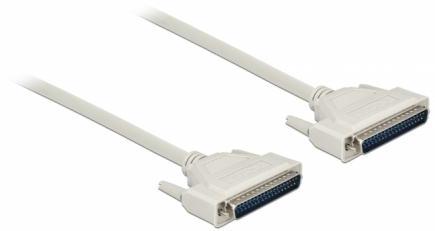

Delock Sériový kabel D-Sub 37, samec na samec, délky 3 m

Popis

Tento sériový kabel značky Delock je vhodný jako spojovací kabel pro různá zařízení s 37 pinovým konektorem D-Sub.

3 m

Číslo produktu 86880

EAN: 4043619868803

Země původu: China

Balení: Plastová taška se zipem

Technické detaily

- Konektor:
 - 1 x D-Sub 37 pin samec >
 - 1 x D-Sub 37 pin samec
- Konektor se šroubky
- Přiřazení pinů: 1:1
- Průřez kabelu: 28 AWG
- Průměr kabelu: cca. 8 mm
- Provozní teplota: 0 °C ~ 50 °C
- Požární odolnost: VW-1
- Délka včetně konektorů cca. 3 m
- Barva: šedá

Systemové požadavky

- Jeden volný port D-Sub 37 pin samice

Obsah balení

- Kabel sériový

Příslušenství

Interface

Konektor 1:	1 x D-Sub 37 pin samec >
Konektor 2:	1 x D-Sub 37 pin samec >

Technical characteristics

Provozní teplota:	0 °C ~ 50 °C
-------------------	--------------

Physical characteristics

Conductor gauge:	28 AWG
Délka:	3 m
Barva:	šedá
Safety of Flammability:	VW-1