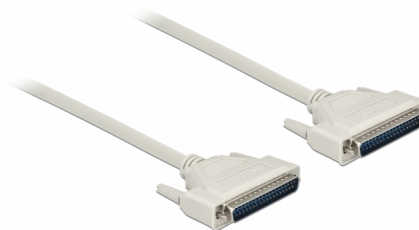

Delock Cablu serial D-Sub 37 tată la tată, 1 m

Descriere scurta

Acest cablu serial de la Delock este potrivit ca și cablu de conectare pentru diverse dispozitive cu conector D-Sub cu 37 de pini.

1 m

Nr. 86878

EAN: 4043619868780

Țara de origine: China

Pachet: Pungă din plastic
cu închidere tip fermoar

Detalii tehnice

- Conectori:
 - 1 x D-Sub, 37 pini tată >
 - 1 x D-Sub, 37 pini tată
- Conector cu șuruburi
- Alocare pin: 1:1
- Grosime cablu: 28 AWG
- Diametru cablu: ca. 8 mm
- Temperatură în stare de funcționare: 0 °C ~ 50 °C
- Rezistența la foc: VW-1
- Lungimea incl. conectori: aprox. 1 m
- Culoare: bej

Cerinte de sistem

- Un port D-Sub, 37 pini mamă liber

Pachetul contine

- Cablu serial

Imagini

Interface

Conector 1:	1 x D-Sub, 37 pini tată >
Conector 2:	1 x D-Sub, 37 pini tată >

Technical characteristics

Temperatură în stare de funcționare:	0 °C ~ 50 °C
--------------------------------------	--------------

Physical characteristics

Conductor gauge:	28 AWG
Lungime:	1 m
Colour:	bej
Safety of Flammability:	VW-1