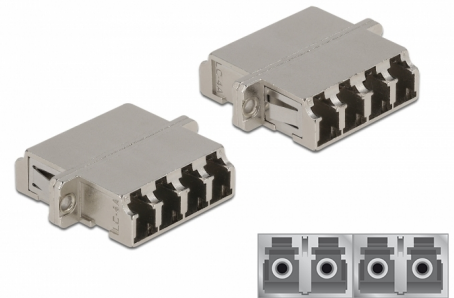

Delock Optisk fiberkopplare LC Quad hona till LC Quad hona singelläge metall

Beskrivning

Med LC Quad-kopplingen från Delock kan optiska fiberanslutningar hane enkelt anslutas till varandra. Kopplingen gör det möjligt att skapa en direktanslutning till den optiska fiberkabeln och passar för enkel montering optiska fiberanslutningslådor, skåp och patchpaneler.

Skydd från dammskydd

Kopplingen är utrustad med ett lämpligt lock för att skydda bussningen från damm och hålla den ren.

Artikelnummer 86875

EAN: 4043619868759

Ursprungsland: China

Paket: Poly bag

Specifikationer

- Anslutning:
 - 1 x LC Quad hona >
 - 1 x LC Quad hona
- För singlemodfiber
- Keramisk hylsa
- Med dammskydd
- Montering via metallhållare eller skruvar
- 2 x monteringshål
- Monteringshål diameter: 2,3 mm
- Skruvhåldelning: ca 30,7 mm
- Panelutskärning (BxH): ca 26,6 x 9,5 mm
- Driftstemperatur: -20 °C ~ 70 °C
- Material: metall
- Mått (LxBxH): ca 29,2 x 25,6 x 9,3 mm

Driftstemperatur:	-20 °C ~ 70 °C
-------------------	----------------

Physical characteristics

Material:	metall
Längd:	29.2 mm
Width:	25,6 mm
Height:	9,3 mm