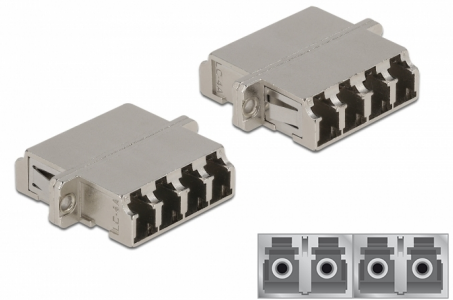

Delock Cuplaj optic din fibre LC Quad mamă la LC Quad mamă Single-mode metal

Descriere scurta

Cu acest cuplaj LC Quad de la Delock, conectorii din fibre optice tată se pot conecta cu ușurință între ei. Cuplarea permite conectarea directă la cablul de fibră optică și este potrivit pentru montarea simplă în cutii de conexiuni din fibre optice, dulapuri și panouri tip buzunar.

Protecție împotriva prafului datorită capacului

Ambreiajul este echipat cu un capac potrivit pentru a proteja manșonul de praf și pentru a-l păstra curat.

**Nr. 86875**

EAN: 4043619868759

Țara de origine: China

Pachet: Poly bag

Detalii tehnice

- Conectori:
 - 1 x LC Quad mamă >
 - 1 x LC Quad mamă
- Pentru fibră multi-mod
- Manșon din ceramică
- Cu capac de protecție împotriva prafului
- Montare prin suport metalic sau șuruburi
- 2 găuri de montare
- Diametrul orificiului de montare: 2,3 mm
- Distanță orificiu șurub: cca 30,7 mm
- Decupaj panou (LxÎ): aprox. 26,6 x 9,5 mm
- Temperatură în stare de funcționare: -20 °C ~ 70 °C
- Material: metal
- Dimensiunii (LxÎxÎ): aprox. 29,2 x 25,6 x 9,3 mm

Cerinte de sistem

- Un port tată LC Quad liber
-

Pachetul contine

- ambreiaje LC Quad
-

Imagini

Interface

Conector 1:	1 x LC Quad mamă
Conector 2:	1 x LC Quad mamă

Technical characteristics